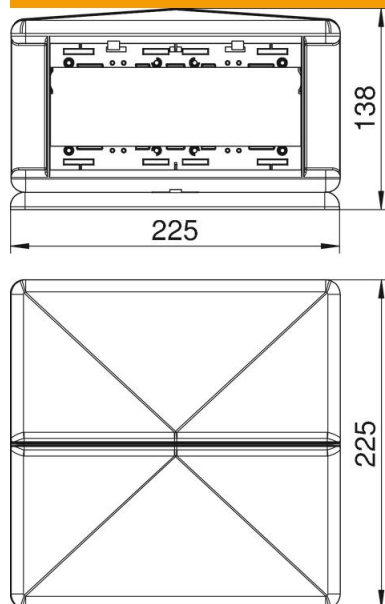

Muszaki adatlap

Telitank T8NL

Cikkszám: 7408498

Padlóból kiemelkedő beépítő egység 8 önálló, 4 oldalon tartókerettel vagy - rögzítőkörömmel ellátott installációs készülék beépítéséhez. Az áramnemek szétválasztása (4 + 4) válaszfal segítségével történik. Többrészes installációs készülékek (pl. adatátvitel) felhasználásával növelhető a csatlakozási kapacitás. Csavaros rögzítőelem installációs készülékekhez, rögzítési távolság:60 mm függőleges.

PA poliamid

Törzsadatok

Cikkszám	7408498
Típus	T8NL 00C 7035
1. megnevezés	Telitank
Gyártó	OBO
Méret	225x225x125
Szín	világosszürke; RAL 7035
Anyag	Poliamid
Legkisebb eladási egység mennyiségegység	1 Darab
Súly	123,33 kg
súly-mértékegység	kg/100 darab

Muszaki adatlap

Telitank T8NL

Cikkszám: 7408498

Méretetek

hossz	225 mm
szélesség	225 mm
Magasság	138 mm

Műszaki adatok

A beépíthető készülékek darabszáma	8
Hátoldali beépíthető készülékek darabszáma	2
Frontoldali beépíthető készülékek darabszáma	2
Kivitel	vízszintes
nedves ápolású padlókhöz alkalmas	igen
alkalmas standard kapcsolókhöz	igen