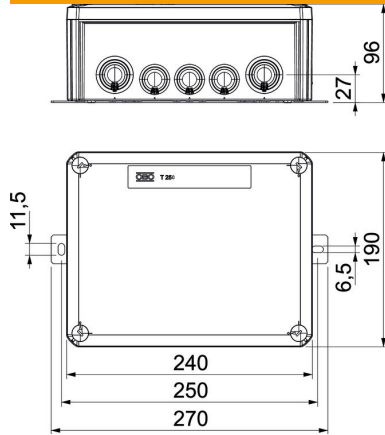

# Muszaki adatlap

FireBox T250 dugaszolható tömítéssel, 1 db  
biztosítéktartóval

Cikkszám: 7205756

Kötődoboz olvadóbetét tartóval és átszűrhető membrános kábelbevezetővel. Elegendő huzalozási tér az átlósan elrendezett csatlakozóegységnek köszönhetően, teljesen előszerelt, magas hőmérsékletnek ellenálló kerámia sorkapcsokkal. Zöld-sárga jelzéssel ellátott sorkapocs-blokk. Jól hozzáférhető külső fűleken keresztüli rögzítés. Az MSZE 24102/DIN 4102 12. rész szerinti E30, E60 és E90 tűzállóságú kábelrendszerekhez. A kerámia sorkapcsok az MSZ EN 60998-2-1:2004 szerint bevizsgálva.

## Törzsadatok

Cikkszám	7205756
Típus	T250ED 16AF
1. megnevezés	Leágazódoboz
2. megnevezés	funkciótartáshoz
Gyártó	OBO
Méret	240x190x95
Szín	narancs; RAL 2003
Anyag	Polipropilén
Legkisebb eladási egység	1
mennyiségegység	Darab
Súly	104,854 kg
súly-mértékegység	kg/100 darab

## Méretetek

hossz	240 mm
szélesség	190 mm
Magasság	95 mm
B méret	190 mm
H méret	95 mm
L méret	240 mm
L1 méret	250 mm
L2 méret	270 mm

## Műszaki adatok

Sorolható	nem
A kapcsok darabszáma	6
A készülékház-átvezetés fajtája a szerelvényezésnél	Lépcsős membrán, méretre vágható
Fedél	nem átlátszó
Fedélrögzítés	csavarozott
Bevezetőnyílás hátulról	nem
kitörhető cső-bevezetőnyílással rendelkeznek.	9 x M257 x M32
Robbanásbiztos kivitel	nem
Alak	dérekcsögű
Tűzálló kábelrendszerek –	E 90
Robbanásveszélyes zónához	nélkül
robbanásveszélyes zónához	nélkül
Porrobbanásveszélyes zónákhoz	nélkül
Halogénmentes	igen
Névleges belső méret	225x173x86 mm
Árnyékolással	nem
Fedéllel	igen
Névleges keresztmetszet min.	16 mm <sup>2</sup>
Névleges feszültség	660 V
Plombálható	nem
Ütésálló	nem
Védettség	IP66
Időjárásálló	nem