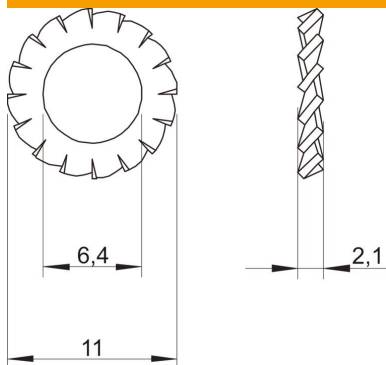

# Muszaki adatlap

Fogazott alátét, DIN 6798 A2

Cikkszám: 3404331

Fogazott alátét, a DIN 6798 szerinti A-forma.

CE

<b>A2</b>	rozsdamentes acél
<b>2B</b>	felületkezelés nélkül, utókezelt

## Törzsadatok

Cikkszám	3404331
Típus	SWS M6 A2
1. megnevezés	Fogazott alátét
Gyártó	OBO
Méret	M6
Anyag	rozsdamentes acél
Felület	felületkezelés nélkül, utókezelt
Felületi szabvány	
Legkisebb eladási egység	100
mennyiségegység	Darab
Súly	0,04 kg
súly-mértékegység	kg/100 darab

## Méretek

Magasság	2,1 mm
lemezvastagság	0,08 in
D méret	0,43 in
d méret	0,25 in
d méret	6,4 mm
D min. méret	11 mm
h méret	2,1 mm

## Műszaki adatok

Menet	M6
Innendurchmesser	0,25 mm
Biztosító alátét kivitele	nyitott külső fogazat