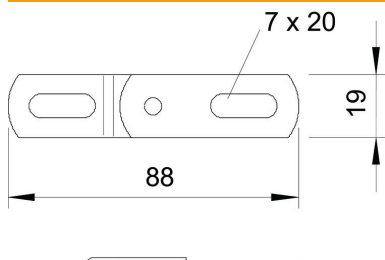

### Törzsadatok

Cikkszám	6066941
Típus	SV DD
1. megnevezés	zsanéros összekötő
2. megnevezés	BKK-rendszerhez
Gyártó	OBO
Méret	19x88
Anyag	acél
Felület	szalaghorganyzott Zink/Alumínium, Double Dip
Felületi szabvány	DIN EN 10346
Legkisebb eladási egység	50
mennyiségegység	Darab
Súly	3,3 kg
súly-mértékegység	kg/100 darab

### Méret

Méret	88 x 19
lemezvastagság	2 mm