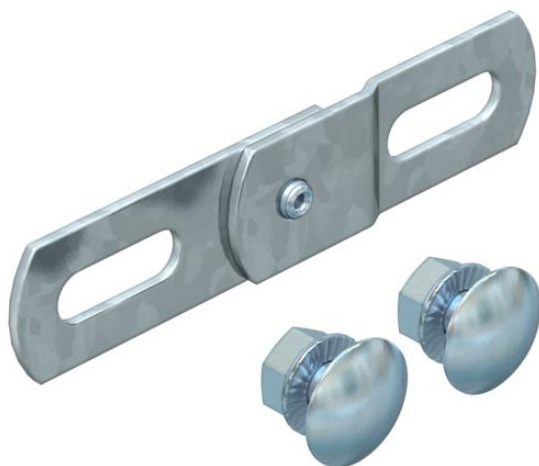

## Csuklópánt-összekötő, DD

Cikkszám: 6066941

Csuklópánt-összekötő BKK-rendszerek vertikális irányváltásához.  
A szükséges kötőelemekkel együtt szállítva.

**St** acél

**DD** szalaghorganyzott Zink/Alumínium, Double Dip

### Törzsadatok

Cikkszám	6066941
Típus	SV DD
1. megnevezés	zsanéros összekötő
2. megnevezés	BKK-rendszerhez
Gyártó	OBO
Méret	19x88
Anyag	acél
Felület	szalaghorganyzott Zink/Alumínium, Double Dip
Felületi szabvány	DIN EN 10346
Legkisebb eladási egység	50
mennyiségegység	Darab
Súly	3,3 kg
súly-mértékegység	kg/100 darab

## Csuklópánt-összekötő, DD

Cikkszám: 6066941

### Méret

Méret	88 x 19
lemezvastagság	2 mm