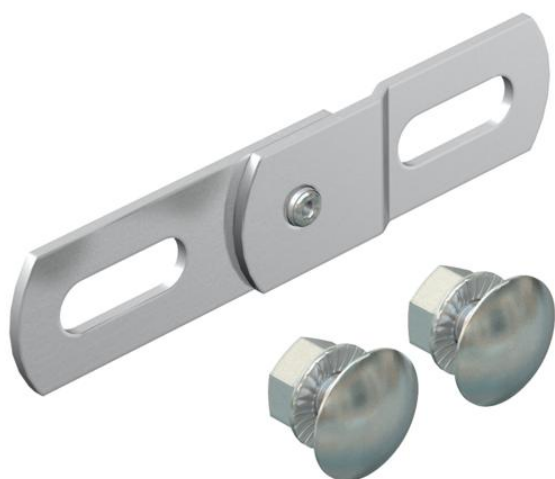

Muszaki adatlap

Csuklópánt-összekötő, A2

Cikkszám: 6066933

Csuklópánt-összekötő BKK-rendszerek vertikális irányváltásához.
A szükséges kötőelemekkel együtt szállítva.

A2 rozsdamentes acél

2B felületkezelés nélkül, utókezelt

Törzsadatok

Cikkszám	6066933
Típus	SV A2
1. megnevezés	zsanéros összekötő
2. megnevezés	BKK-rendszerhez
Gyártó	OBO
Méret	19x88
Anyag	rozsdamentes acél, 1.4301
Felület	felületkezelés nélkül, utókezelt
Felületi szabvány	
Legkisebb eladási egység mennyiségegység	50 Darab
Súly	4,8 kg
súly-mértékegység	kg/100 darab

Muszaki adatlap

Csuklópánt-összekötő, A2

Cikkszám: 6066933

Méret

Méret	88 x 19
lemezvastagság	2 mm

Műszaki adatok

Alkalmazható rácsos kábeltálcához	nem
Alkalmazható kábeltérárhoz	nem
Alkalmazható kábeltálcához	nem
Csuklós összekötő, vízszintes	nem
Csuklós összekötő, függőleges	igen
Rozsdamentes acél, maratott	nem
Összekötési mód	Csavaros összekötő