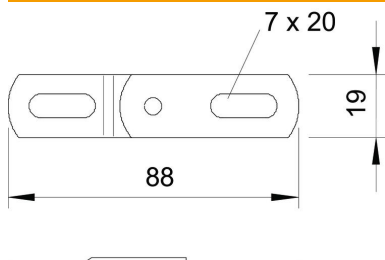

Törzsadatok

Cikkszám	6066933
Típus	SV A2
1. megnevezés	zsanéros összekötő
2. megnevezés	BKK-rendszerhez
Gyártó	OBO
Méret	19x88
Anyag	rozsdamentes acél, 1.4301
Felület	felületkezelés nélkül, utókezelt
Felületi szabvány	
Legkisebb eladási egység mennyiségegység	50 Darab
Súly	4,8 kg
súly-mértékegység	kg/100 darab

Muszaki adatlap

Csuklópánt-összekötő, A2

Cikkszám: 6066933

Méret

Méret	88 x 19
lemezvastagság	2 mm

Műszaki adatok

Alkalmazható rácsos kábeltálcához	nem
Alkalmazható kábeltérárhoz	nem
Alkalmazható kábeltálcához	nem
Csuklós összekötő, vízszintes	nem
Csuklós összekötő, függőleges	igen
Rozsdamentes acél, maratott	nem
Összekötési mód	Csavaros összekötő