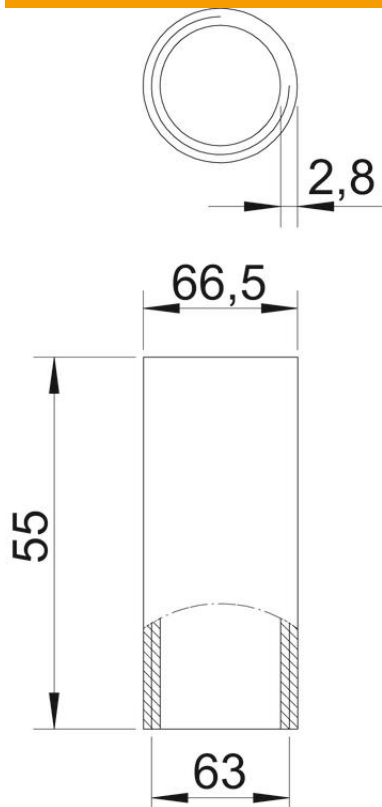

Muszaki adatlap

Alumínium összekötő karmantyú, menettel

Cikkszám: 2046058

Összekötő karmantyú menettel az MSZ EN 60423 szerint az elektromos védőcsövek és a 90°-os ívek közötti összeköttetésekhez.

Alu alumínium

Törzsadatok

Cikkszám	2046058
Típus	SVM63W ALU
1. megnevezés	Alumínium összekötő karmantyú
2. megnevezés	menettel
Gyártó	OBO
Méret	M63x1,5
Anyag	Alumínium
Legkisebb eladási egység mennyiségegység	20 Darab
Súly	8,32 kg
súly-mértékegység	kg/100 darab

Muszaki adatlap

Alumínium összekötő karmantyú, menettel

Cikkszám: 2046058

Méretetek

hossz	55 mm
D méret	66,5 mm
d méret	63 mm
L méret	55 mm
m méret (mm)	M63
t méret	2,8 mm

Műszaki adatok

Kivitel	Menet
csőátmérőhöz	63 mm
Menet	M63x1,5
Méret	63
Halogénmentes	nem
Ellenőrző nyílással és fedéllel	nem
Szálhúzott felület	nem
Polírozott felület	nem
Alkalmazási hőmérséklet-tartomány max.	250 °C
Alkalmazási hőmérséklet-tartomány min.	-45 °C
Kétrészes	nem