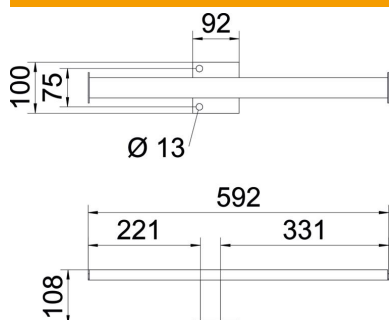

Muszaki adatlap

Távtartó konzol, BKRS FT

Cikkszám: 6044553

Zárt, téglalap alakú acélprofilból készült távtartó láb a lépésálló kábeltartó-rendszerhez.

CE

St acél

FT merítetten tűzihorganyzott

Törzsadatok

Cikkszám	6044553
Típus	STA BKRS 600 FT
1. megnevezés	távtartó konzol
2. megnevezés	BKRS lépésálló kábeltálcához
Gyártó	OBO
Méret	B=600
Anyag	acél
Felület	merítetten tűzihorganyzott
Felületi szabvány	DIN EN ISO 1461
Legkisebb eladási egység mennyiségegység	1 Darab
Súly	172,7 kg
súly-mértékegység	kg/100 darab

Muszaki adatlap

Távtartó konzol, BKRS FT

Cikkszám: 6044553

Méretetek

hossz	108 mm
szélesség	592 mm
Magasság	108 mm
B méret	592 mm
b1 méret	223 mm
b2 méret	329 mm
D méret	13 mm

Műszaki adatok

Kivitel	Távtartó konzol
Kivitel	egyebek
...max. szélességhez	600 mm
...min. szélességhez	600
Alkalmazható rácsos kábeltálcához	nem
Alkalmazható kábelletrához	nem
Alkalmazható kábeltálcához	igen
Alkalmazható tálca-/létraszélességhez	600 mm
Tálcarögzítés	csavarozható
Rozsdamentes acél, maratott	nem