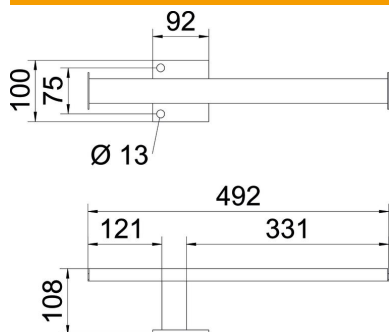

Muszaki adatlap

Távtartó konzol, BKRS FT

Cikkszám: 6044551

Zárt, téglalap alakú acélprofilból készült távtartó láb a lépésálló kábeltartó-rendszerhez.

CE

St acél

FT merítetten tűzihorganyzott

Törzsadatok

Cikkszám	6044551
Típus	STA BKRS 500 FT
1. megnevezés	távtartó konzol
2. megnevezés	BKRS lépésálló kábeltálcához
Gyártó	OBO
Méret	B=500
Anyag	acél
Felület	merítetten tűzihorganyzott
Felületi szabvány	DIN EN ISO 1461
Legkisebb eladási egység mennyiségegység	1 Darab
Súly	155,7 kg
súly-mértékegység	kg/100 darab

Műszaki adatlap

Távtartó konzol, BKRS FT

Cikkszám: 6044551

Méretetek

hossz	100 mm
szélesség	492 mm
Magasság	108 mm
B méret	492 mm
b1 méret	123 mm
b2 méret	329 mm
D méret	13 mm

Műszaki adatok

Kivitel	Távtartó konzol
Kivitel	egyebek
...max. szélességhez	500 mm
...min. szélességhez	500
Alkalmazható rácsos kábeltálcához	nem
Alkalmazható kábelletrához	nem
Alkalmazható kábeltálcához	igen
Alkalmazható tálca-/létraszélességhez	500 mm
Tálcarögzítés	csavarozható
Rozsdamentes acél, maratott	nem