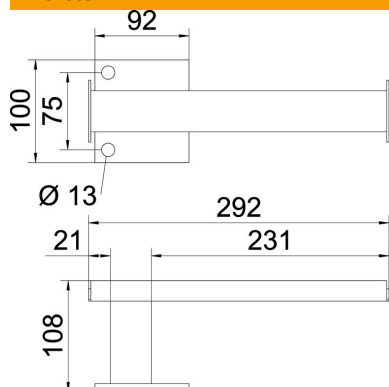

Muszaki adatlap

Távtartó konzol, BKRS FT

Cikkszám: 6044545

Zárt, téglalap alakú acélprofilból készült távtartó láb a lépésálló kábeltartó-rendszerhez.

CE

St acél

FT merítetten tűzihorganyzott

Törzsadatok

Cikkszám	6044545
Típus	STA BKRS 300 FT
1. megnevezés	távtartó konzol
2. megnevezés	BKRS lépésálló kábeltálcához
Gyártó	OBO
Méret	B=300
Anyag	acél
Felület	merítetten tűzihorganyzott
Felületi szabvány	DIN EN ISO 1461
Legkisebb eladási egység mennyiségegység	1 Darab
Súly	122,7 kg
súly-mértékegység	kg/100 darab

Műszaki adatlap

Távtartó konzol, BKRS FT

Cikkszám: 6044545

Méretetek

hossz	100 mm
szélesség	292 mm
Magasság	108 mm
B méret	292 mm
b1 méret	23 mm
b2 méret	229 mm
D méret	13 mm

Műszaki adatok

Kivitel	Távtartó konzol
Kivitel	egyebek
...max. szélességhez	300 mm
...min. szélességhez	300
Alkalmazható rácsos kábeltálcához	nem
Alkalmazható kábelletrához	nem
Alkalmazható kábeltálcához	igen
Alkalmazható tálcá-/létraszélességhez	300 mm
Tálcá rögzítés	csavarozható
Rozsdamentes acél, maratott	nem