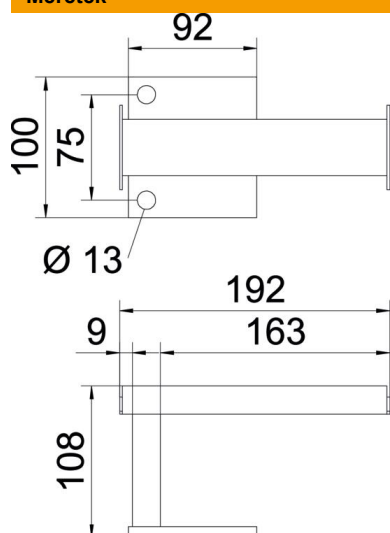

Muszaki adatlap

Távtartó konzol, BKRS FT

Cikkszám: 6044543

Zárt, téglalap alakú acélprofilból készült távtartó láb a lépésálló kábeltartó-rendszerhez.

CE

St acél

FT merítetten tűzihorganyzott

Törzsadatok

Cikkszám	6044543
Típus	STA BKRS 200 FT
1. megnevezés	távtartó konzol
2. megnevezés	BKRS lépésálló kábeltálcához
Gyártó	OBO
Méret	B=200
Anyag	acél
Felület	merítetten tűzihorganyzott
Felületi szabvány	DIN EN ISO 1461
Legkisebb eladási egység mennyiségegység	1 Darab
Súly	100,7 kg
súly-mértékegység	kg/100 darab

Muszaki adatlap

Távtartó konzol, BKRS FT

Cikkszám: 6044543

Méretetek

hossz	100 mm
szélesség	192 mm
Magasság	108 mm
B méret	192 mm
b1 méret	11 mm
b2 méret	161 mm
D méret	13 mm

Műszaki adatok

Kivitel	Távtartó konzol
Kivitel	egyebek
...max. szélességhez	200 mm
...min. szélességhez	200
Alkalmazható rácsos kábeltálcához	nem
Alkalmazható kábelletrához	nem
Alkalmazható kábeltálcához	igen
Alkalmazható tálca-/létraszélességhez	200 mm
Tálcarögzítés	csavarozható
Rozsdamentes acél, maratott	nem