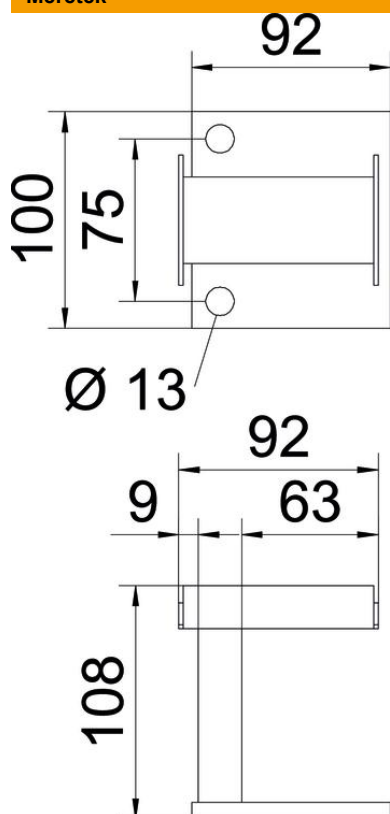

## Távtartó konzol, BKRS FT

Cikkszám: 6044541

Zárt, téglalap alakú acélprofilból készült távtartó láb a lépésálló kábeltartó-rendszerhez.

**St** acél

**FT** merítetten tűzihorganyzott

### Törzsadatok

Cikkszám	6044541
Típus	STA BKRS 100 FT
1. megnevezés	távtartó konzol
2. megnevezés	BKRS lépésálló kábeltálcához
Gyártó	OBO
Méret	B=100
Anyag	acél
Felület	merítetten tűzihorganyzott
Felületi szabvány	DIN EN ISO 1461
Legkisebb eladási egység mennyiségegység	1 Darab
Súly	83,7 kg
súly-mértékegység	kg/100 darab

## Méretetek

hossz	100 mm
szélesség	98 mm
Magasság	108 mm
B méret	92 mm
b1 méret	11 mm
b2 méret	61 mm
D méret	13 mm

## Műszaki adatok

Kivitel	Távtartó konzol
Kivitel	egyebek
...max. szélességhez	100 mm
...min. szélességhez	100
Alkalmazható rácsos kábeltálcához	nem
Alkalmazható kábelletrához	nem
Alkalmazható kábeltálcához	igen
Alkalmazható tálcá-/létraszélességhez	100 mm
Tálcarögzítés	csavarozható
Rozsdamentes acél, maratott	nem