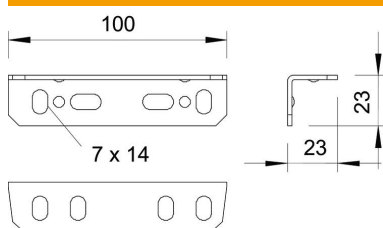

## Toldásponti összekötő, FT

Cikkszám: 6066046

Toldásponti összekötők BKK-alaprofilok vízszintes összekötéséhez.  
A szükséges kötőelemekkel együtt szállítva.

CE

St acél

FT merítetten tűzihorganyzott

### Törzsadatok

Cikkszám	6066046
Típus	SSV FT
1. megnevezés	toldásponti összekötő
2. megnevezés	BKK-rendszerhez
Gyártó	OBO
Méret	100x23
Anyag	acél
Felület	merítetten tűzihorganyzott
Felületi szabvány	DIN EN ISO 1461
Legkisebb eladási egység mennyiségegység	25 Darab
Súly	8,7 kg
súly-mértékegység	kg/100 darab

### Méretek

Méret	23 x 23 x 100
lemezvastagság	2 mm