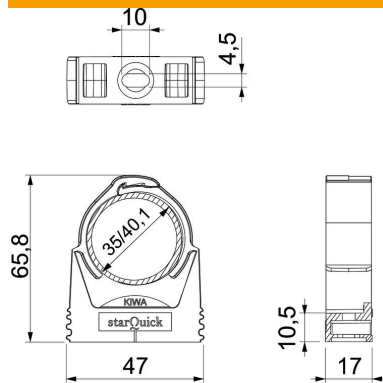

Muszaki adatlap

starQuick bilincs

Cikkszám: 2146290

Nagy teherbírású bilincs műanyag és fém elektromos és szaniter csövek, valamint Quick-Pipe védőcső rögzítésére. Univerzális rögzítési lehetőségek falra, mennyezetre illetve fém szerkezetekre, bel-és kültéren egyaránt. Rugalmas, több mm-es befogási tartomány. Szerszám nélküli csörögztetés. Ø 28 mm-ig egymással, valamint az összes OBO Quick vagy starQuick bilincsekkel is sorolható. Kombinálható kettős tartóval a nagy teherbíráshoz.

PA poliamid

Törzsadatok

Cikkszám	2146290
Típus	SQ-36 LGR
1. megnevezés	starQuick bilincs
Gyártó	OBO
Méret	35-40,1mm
Szín	világosszürke; RAL 7035
Anyag	Poliamid
Legkisebb eladási egység mennyiségegység	25
Darab	Darab
Súly	1,51 kg
súly-mértékegység	kg/100 darab

Muszaki adatlap

starQuick bilincs

Cikkszám: 2146290

Méretetek

A méret	47 mm
B méret	17 mm
e méret	10 mm
F méret	4,5 mm
h méret	10,5 mm
H méret	65,8 mm

Műszaki adatok

Sorolható	igen
A kábelek/csövek száma	1
Rögzítési mód	Menetes furat
Szakító terhelés	1,1 kN
lángálló	VDE 0471/DIN 695 2-1, vizsgálati hőmérséklet: 650 °C
Lezárt	igen
Halogénmentes	igen
Mit Einlage	nem
Névleges méret/szöveg	35-40
Bepattintható egységek	igen
Szerelés bilinccsel	Duchgangsloch_mit_starQuick-Mutter_M6_oder_M8
D befogási tartomány max.	40,1 mm
D befogási tartomány min.	35 mm
UV-álló	igen