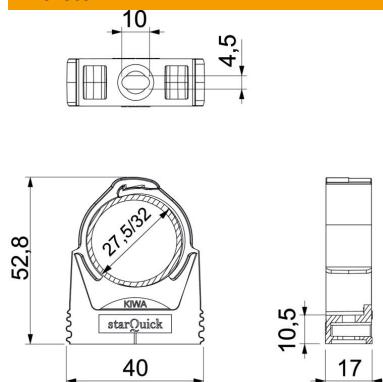

Muszaki adatlap

starQuick bilincs

Cikkszám: 2146215

Nagy teherbírású bilincs műanyag és fém elektromos és szaniter csövek, valamint Quick-Pipe védőcső rögzítésére. Univerzális rögzítési lehetőségek falra, mennyezetre illetve fém szerkezetekre, bel-és kültéren egyaránt. Rugalmas, több mm-es befogási tartomány. Szerszám nélküli csörögztés. Ø 28 mm-ig egymással, valamint az összes OBO Quick vagy starQuick bilincsekkel is sorolható. Kombinálható kettős tartóval a nagy teherbíráshoz.

PA poliamid

Törzsadatok

Cikkszám	2146215
Típus	SQ-28 LGR
1. megnevezés	starQuick bilincs
Gyártó	OBO
Méret	27,5-32mm
Szín	világosszürke; RAL 7035
Anyag	Poliamid
Legkisebb eladási egység mennyiségegység	50 Darab
Súly	1,07 kg
súly-mértékegység	kg/100 darab

Muszaki adatlap

starQuick bilincs

Cikkszám: 2146215

Méretetek

A méret	40 mm
B méret	17 mm
e méret	10 mm
F méret	4,5 mm
h méret	10,5 mm
H méret	52,8 mm

Műszaki adatok

Sorolható	igen
A kábelek/csövek száma	1
Rögzítési mód	Menetes furat
Szakító terhelés	0,9 kN
lángálló	VDE 0471/DIN 695 2-1, vizsgálati hőmérséklet: 650 °C
Lezárt	igen
Halogénmentes	igen
Mit Einlage	nem
Névleges méret/szöveg	28-32
Bepattintható egységek	igen
Szerelés bilinccsel	Duchgangsloch_mit_starQuick-Mutter_M6_oder_M8
D befogási tartomány max.	32 mm
D befogási tartomány min.	27,5 mm
UV-álló	igen