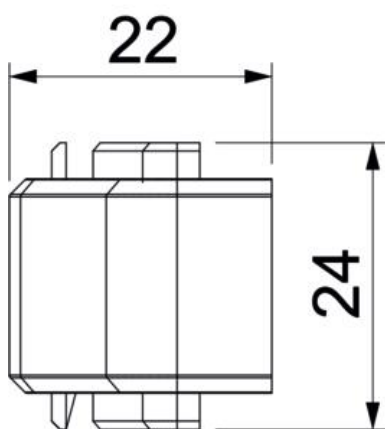

Műszaki adatlap

Toldásponti takaró elem SL KUP2050

Cikkszám: 6132225

Méretetek

hossz	24 mm
Magasság	52 mm

Műszaki adatok

Dekor	nélkül
A felső rész tömítőpereme	nélkül
Halogénmentes	nem
Védettség	IP40
Schutzgrad IK-Code	IK06
Alkalmazási hőmérséklet-tartomány max.	60 °C
Alkalmazási hőmérséklet-tartomány min.	-5 °C