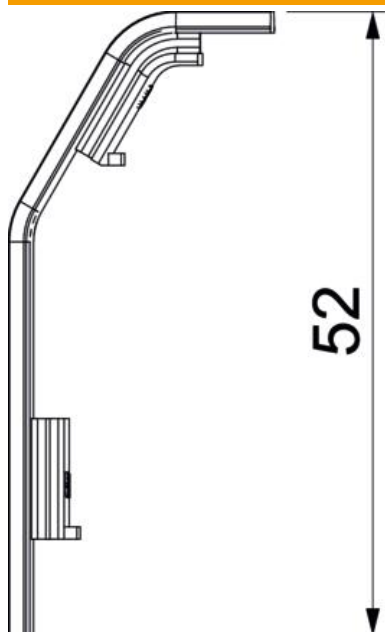

Muszaki adatlap

Toldásponti takaró elem SL KUP2050

Cikkszám: 6132225

Csatornaösszekötő SL, SL-L és SL-T padlószegély csatornákhöz. Az egyes vágott csatorna felső részek összekapcsolásához. A rögzítő fülek révén egyszerűen felhelyezhető.

PVC polivinil-klorid

Törzsadatok

Cikkszám	6132225
Típus	SL KUP2050 rws
1. megnevezés	toldásponti takaróelem
2. megnevezés	SL 20x50 9010
Gyártó	OBO
Szín	hófehér; RAL 9010
Anyag	Poli(vinil-klorid)
Legkisebb eladási egység	10
mennyiségegység	Darab
Súly	0,4 kg
súly-mértékegység	kg/100 darab

Műszaki adatlap

Toldásponti takaró elem SL KUP2050

Cikkszám: 6132225

Méretetek

hossz	24 mm
Magasság	52 mm

Műszaki adatok

Dekor	nélkül
A felső rész tömítőpereme	nélkül
Halogénmentes	nem
Védettség	IP40
Schutzgrad IK-Code	IK06
Alkalmazási hőmérséklet-tartomány max.	60 °C
Alkalmazási hőmérséklet-tartomány min.	-5 °C