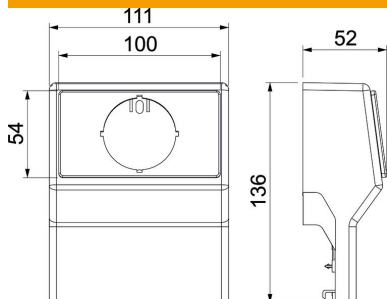

### Törzsadatok

Cikkszám	6132229
Típus	SL GTO 50-70 rws
1. megnevezés	szerelvénytartó üres
2. megnevezés	SL 50/70 rögzítőkarmos kivitel
Gyártó	OBO
Szín	hófehér; RAL 9010
Anyag	Poli(vinil-klorid)
Legkisebb eladási egység mennyiségegység	1 Darab
Súly	13,3 kg
súly-mértékegység	kg/100 darab

### Méretetek

hossz	52 mm
szélesség	111 mm
Magasság	136 mm