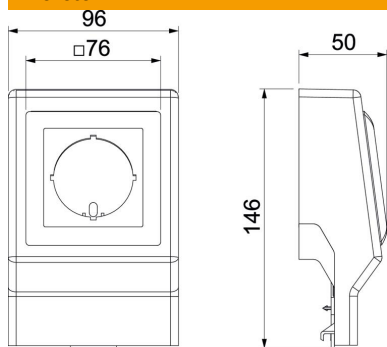

Muszaki adatlap

Szerelvénytartó SL ETler5070

Cikkszám: 6132238

Üres szerelvénytartó padlószegély csatornákhöz, szabványos készülékek beépítéséhez tartógyűrűs ill. tartókonzolos kivitelben, 60 mm-es rögzítőszínnel. A csatornarendszer alsó részre pattintható.

PVC polivinil-klorid

Törzsadatok

Cikkszám	6132238
Típus	SL ETler5070 rws
1. megnevezés	szerelvénytartó üres
2. megnevezés	SL 20x50/70 tartókeretes kivitel
Gyártó	OBO
Szín	hófehér; RAL 9010
Anyag	Poli(vinil-klorid)
Legkisebb eladási egység mennyiségegység	1 Darab
Súly	11,8 kg
súly-mértékegység	kg/100 darab

Muszaki adatlap

Szerelvénytartó SL ETler5070

Cikkszám: 6132238

Méretetek

hossz	50 mm
szélesség	96 mm
Magasság	146 mm

Műszaki adatok

Egységek darabszáma	1
a szerelvényezésnél	nélkül
Dekor	nélkül
Halogénmentes	nem
Installációs készülék szerelési módja	központi tárcsával
Védettség	IP40
Schutzgrad IK-Code	IK06
Alkalmazási hőmérséklet-tartomány max.	60 °C
Alkalmazási hőmérséklet-tartomány min.	-5 °C