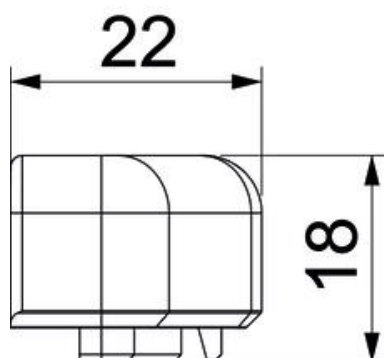

Törzsadatok

Cikkszám	6132281
Típus	SL ESre2070 rws
1. megnevezés	véglezáró elem jobb oldali
2. megnevezés	SL 20x70 9010
Gyártó	OBO
Szín	hófehér; RAL 9010
Anyag	Poli(vinil-klorid)
Legkisebb eladási egység mennyiségegység	10 Darab
Súly	0,69 kg
súly-mértékegység	kg/100 darab

Muszaki adatlap

Véglezáró elem SL ESre2070

Cikkszám: 6132281

Méretetek

hossz	22 mm
szélesség	18 mm
Magasság	72 mm

Műszaki adatok

Kivitel	jobb
Dekor	nélkül

Műszaki adatlap

Véglezáró elem SL ESre2070

Cikkszám: 6132281

Műszaki adatok

A felső rész tömítőpereme	nélkül
Halogénmentes	nem
Szőnyegszegélyléc	nem
Védettség	IP40
Schutzgrad IK-Code	IK06
Alkalmazási hőmérséklet-tartomány max.	60 °C
Alkalmazási hőmérséklet-tartomány min.	-5 °C
Előkészítések	nem