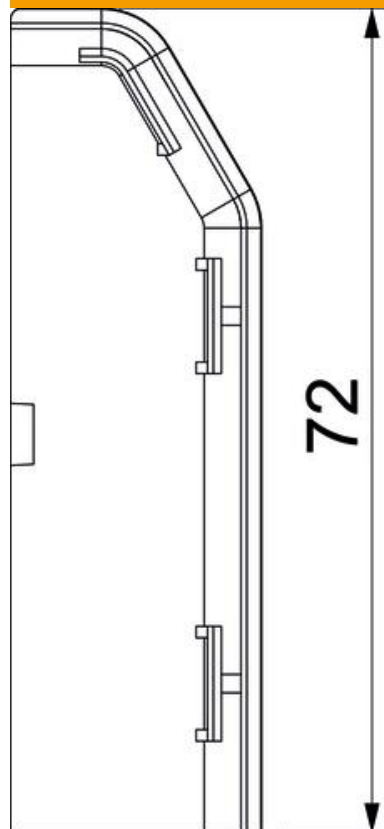

Muszaki adatlap

Véglezáró elem SL ESre2070

Cikkszám: 6132281

Véglezáró elem (jobb) idomdarabként a padlószegély csatornához.
A csatornarendszer lezárásához. A csatornavegekre való felhelyezéshez.

PVC polivinil-klorid

Törzsadatok

Cikkszám	6132281
Típus	SL ESre2070 rws
1. megnevezés	véglezáró elem jobb oldali
2. megnevezés	SL 20x70 9010
Gyártó	OBO
Szín	hófehér; RAL 9010
Anyag	Poli(vinil-klorid)
Legkisebb eladási egység mennyiségegység	10 Darab
Súly	0,69 kg
súly-mértékegység	kg/100 darab

Muszaki adatlap

Véglezáró elem SL ESre2070

Cikkszám: 6132281

Méretetek

hossz	22 mm
szélesség	18 mm
Magasság	72 mm

Műszaki adatok

Kivitel	jobb
Dekor	nélkül

Műszaki adatlap