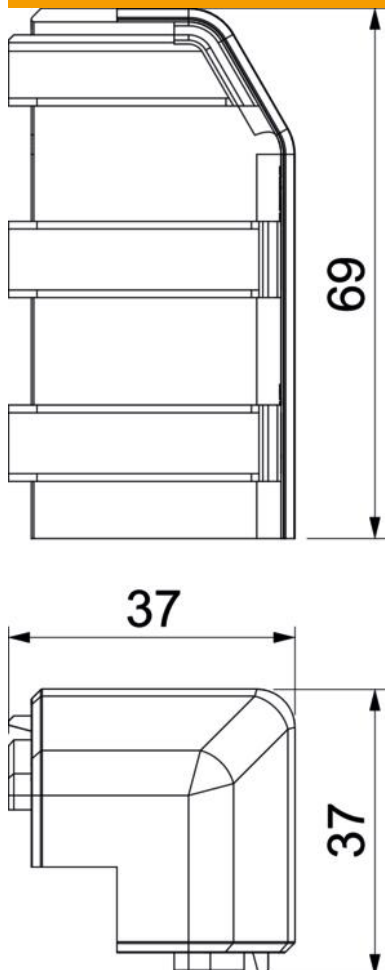

## Külső sarokelem SL AE2070

Cikkszám: 6132270

Külső sarokelem idomdarabként a padlószegély csatorna irányváltásához.  
Kasírozott, alsó részre pattintható külső sarokelem.

**PVC** polivinil-klorid

### Törzsadatok

Cikkszám	6132270
Típus	SL AE2070 rws
1. megnevezés	külső sarok
2. megnevezés	SL 20x70 9010
Gyártó	OBO
Szín	hófehér; RAL 9010
Anyag	Poli(vinil-klorid)
Legkisebb eladási egység	10
mennyiségegység	Darab
Súly	1,7 kg
súly-mértékegység	kg/100 darab

# Muszaki adatlap

Külső sarokelem SL AE2070

Cikkszám: 6132270

## Méretetek

hossz	37 mm
Magasság	69 mm