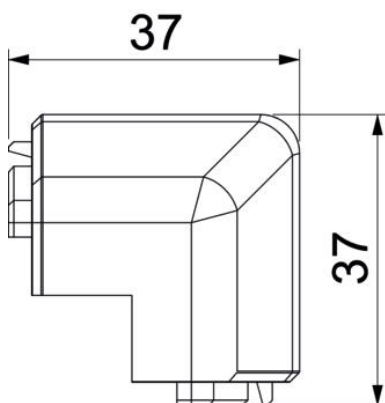

## Törzsadatok

Cikkszám	6132265
Típus	SL AE2050 rws
1. megnevezés	külső sarok
2. megnevezés	SL 20x50 9010
Gyártó	OBO
Szín	hófehér; RAL 9010
Anyag	Poli(vinil-klorid)
Legkisebb eladási egység	10
mennyiségegység	Darab
Súly	1,23 kg
súly-mértékegység	kg/100 darab

# Muszaki adatlap

Külső sarokelem SL AE2050

Cikkszám: 6132265

## Méretetek

hossz	37 mm
Magasság	51 mm