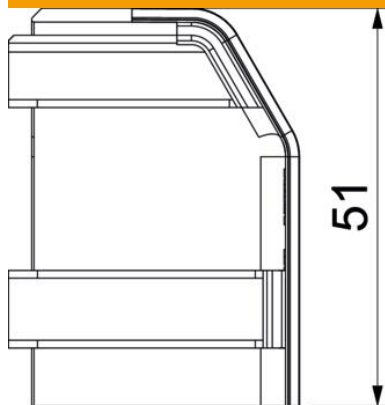

## Törzsadatok

Cikkszám	6132265
Típus	SL AE2050 rws
1. megnevezés	külső sarok
2. megnevezés	SL 20x50 9010
Gyártó	OBO
Szín	hófehér; RAL 9010
Anyag	Poli(vinil-klorid)
Legkisebb eladási egység	10
mennyiségegység	Darab
Súly	1,23 kg
súly-mértékegység	kg/100 darab

## Méretetek

hossz	37 mm
Magasság	51 mm