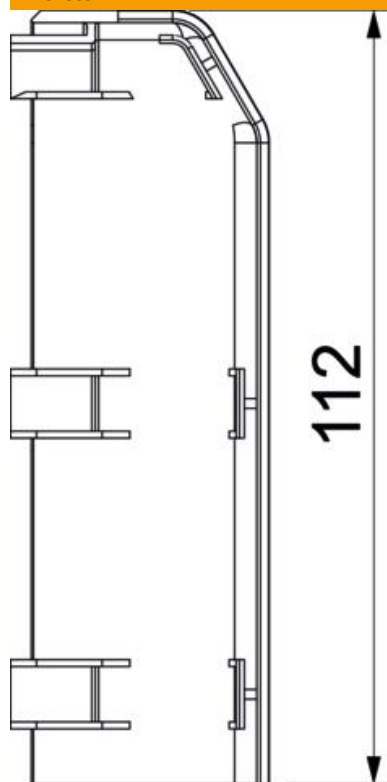

Muszaki adatlap

Külső sarokelem SL AE20110

Cikkszám: 6132275

Külső sarokelem idomdarabként a padlószegély-csatorna irányváltásához.

Kasírozott, alsó részre pattintható külső sarokelem.

PVC polivinil-klorid

Törzsadatok

Cikkszám	6132275
1. megnevezés	külső sarok
2. megnevezés	SL 20x110 9010
Gyártó	OBO
Szín	hófehér; RAL 9010
Anyag	Poli(vinil-klorid)
Legkisebb eladási egység	10
mennyiségegység	Darab
Súly	2,22 kg
súly-mértékegység	kg/100 darab

Muszaki adatlap

Külső sarokelem SL AE20110

Cikkszám: 6132275

Méreték

hossz	37 mm
Magasság	112 mm

Műszaki adatlap

Külső sarokelem SL AE20110

Cikkszám: 6132275