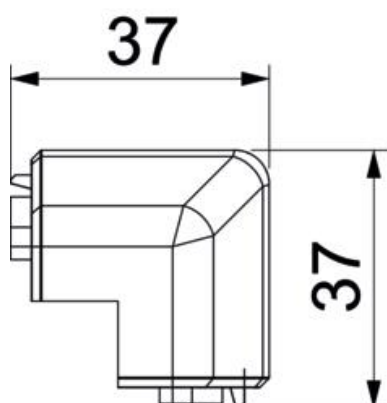

Muszaki adatlap

Külső sarokelem SL AE20110

Cikkszám: 6132275

Külső sarokelem idomdarabként a padlószegély-csatorna irányváltásához.

Kasírozott, alsó részre pattintható külső sarokelem.

PVC polivinil-klorid

Törzsadatok

Cikkszám	6132275
1. megnevezés	külső sarok
2. megnevezés	SL 20x110 9010
Gyártó	OBO
Szín	hófehér; RAL 9010
Anyag	Poli(vinil-klorid)
Legkisebb eladási egység	10
mennyiségegység	Darab
Súly	2,22 kg
súly-mértékegység	kg/100 darab

Muszaki adatlap

Külső sarokelem SL AE20110

Cikkszám: 6132275

Méreték

hossz	37 mm
Magasság	112 mm

Műszaki adatlap

Külső sarokelem SL AE20110

Cikkszám: 6132275

Műszaki adatok

Kivitel	Fedélidom
Dekor	nélkül
A felső rész tömítőpereme	nélkül
Halogénmentes	nem
Szőnyegszegélyléc	nem
Védettség	IP40
Schutzgrad IK-Code	IK06
Alkalmazási hőmérséklet-tartomány max.	60 °C
Alkalmazási hőmérséklet-tartomány min.	-5 °C
Szögteremtő min.	90 mm