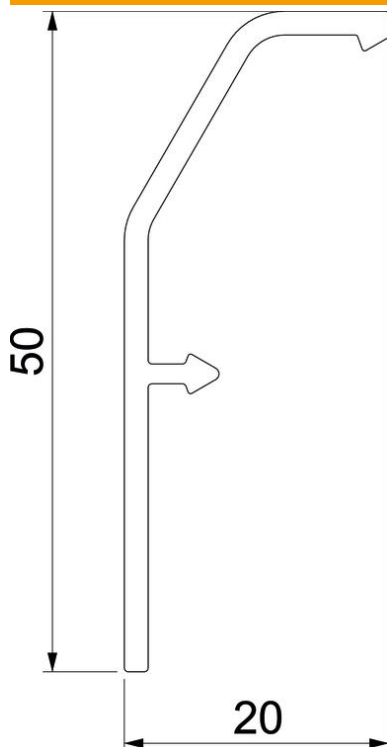

Muszaki adatlap

Felső rész SL 2050

Cikkszám: 6132150

Felső rész padlószegély csatornához.
A csatorna alsó részének burkolataként. Rápatintható a csatorna alsó részére.

PVC polivinil-klorid

Törzsadatok

Cikkszám	6132150
Típus	SL 2050 OT rws
1. megnevezés	felső rész
2. megnevezés	SL 20x50 9010
Gyártó	OBO
Méret	2000x20x3
Szín	hófehér; RAL 9010
Anyag	Poli(vinil-klorid)
Legkisebb eladási egység	2
mennyiségegység	méter
Súly	15,7 kg
súly-mértékegység	kg/100 m

Muszaki adatlap

Felső rész SL 2050

Cikkszám: 6132150

Méretetek

hossz	2 000 mm
szélesség	50 mm
Magasság	20 mm

Műszaki adatok

Védettség	IP40
Schutzgrad IK-Code	IK06
Alkalmazási hőmérséklet-tartomány max.	60 °C
Alkalmazási hőmérséklet-tartomány min.	-5 °C