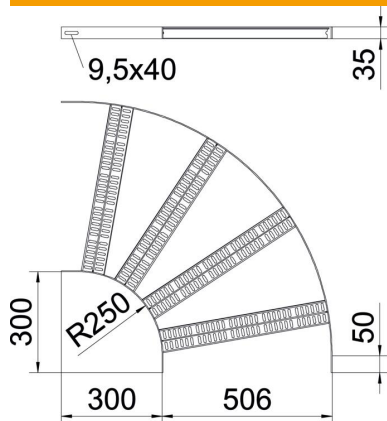

Muszaki adatlap

90°-os sarokidom Z-profillal, SG

Cikkszám: 7099210

90°-os sarokidom a hajógyártásban használt, SLZ L típusú, 35 mm oldalmagasságú kábellétrához, behegesztett, perforált Z-profilokkal. A szükséges mennyiségű összekötőt külön meg kell rendelni.

CE

St acél

SG alapozó festékkel ellátott

Törzsadatok

Cikkszám	7099210
Típus	SLZB L 90 500 SG
1. megnevezés	90°-os sarokidom
2. megnevezés	Z-létrafokkal
Gyártó	OBO
Méret	B506mm
Anyag	acél
Felület	hegesztett alapozású
Felületi szabvány	
Legkisebb eladási egység mennyiségegység	1 Darab
Súly	237 kg
súly-mértékegység	kg/100 darab

Műszaki adatlap

90°-os sarokidom Z-profillal, SG

Cikkszám: 7099210

Méretetek

szélesség	500 mm
Magasság	35 mm

Műszaki adatok

Lehajlás (derékszög)	90°
A létrafokok kivitele	Profil perforált
Az oldalprofil kivitele	lapos profil
Összekötők kivitele	összekötő nélkül
Tűzálló kábelrendszerek – Irányváltás	nem vízszintes
Rozsdamentes acél, maratott	nem
Csuklósan mozgó	nem
Oldalperforálás	nem
Nagyfeszítávú kivitel	nem
Pofa-lemezvastagság	3 mm