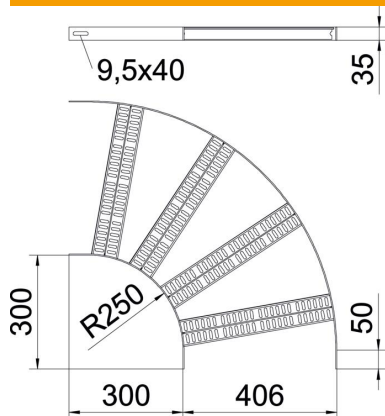

Muszaki adatlap

90°-os sarokidom Z-profillal, SG

Cikkszám: 7099208

90°-os sarokidom a hajógyártásban használt, SLZ L típusú, 35 mm oldalmagasságú kábellétrához, behegesztett, perforált Z-profilokkal. A szükséges mennyiségű összekötőt külön meg kell rendelni.

CE

St acél

SG alapozó festékkel ellátott

Törzsadatok

Cikkszám	7099208
Típus	SLZB L 90 400 SG
1. megnevezés	90°-os sarokidom
2. megnevezés	Z-létrafokkal
Gyártó	OBO
Méret	B406mm
Anyag	acél
Felület	hegesztett alapozású
Felületi szabvány	
Legkisebb eladási egység mennyiségegység	1 Darab
Súly	206 kg
súly-mértékegység	kg/100 darab

Műszaki adatlap

90°-os sarokidom Z-profillal, SG

Cikkszám: 7099208

Méretetek

szélesség	400 mm
Magasság	35 mm

Műszaki adatok

Lehajlás (derékszög)	90°
A létrafokok kivitele	Profil perforált
Az oldalprofil kivitele	lapos profil
Összekötők kivitele	összekötő nélkül
Tűzálló kábelrendszerek –	nem
Irányváltás	vízszintes
Rozsdamentes acél, maratott	nem
Csuklósan mozgó	nem
Oldalperforálás	nem
Nagyfeszítvű kivitel	nem
Pofa-lemezvastagság	3 mm