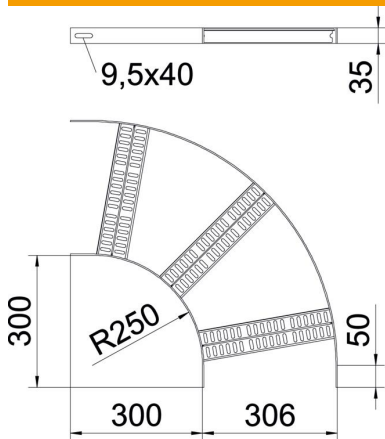

Muszaki adatlap

90°-os sarokidom Z-profillal, SG

Cikkszám: 7099205

90°-os sarokidom a hajógyártásban használt, SLZ L típusú, 35 mm oldalmagasságú kábellétrához, behegesztett, perforált Z-profilokkal. A szükséges mennyiségű összekötőt külön meg kell rendelni.

CE

St acél

SG alapozó festékkel ellátott

Törzsadatok

Cikkszám	7099205
Típus	SLZB L 90 300 SG
1. megnevezés	90°-os sarokidom
2. megnevezés	Z-létrafokkal
Gyártó	OBO
Méret	B306mm
Anyag	acél
Felület	hegesztett alapozású
Felületi szabvány	
Legkisebb eladási egység mennyiségegység	1 Darab
Súly	174 kg
súly-mértékegység	kg/100 darab

Muszaki adatlap

90°-os sarokidom Z-profillal, SG

Cikkszám: 7099205

Méretetek

szélesség	300 mm
Magasság	35 mm

Műszaki adatok

Lehajlás (derékszög)	90°
A létrafokok kivitele	Profil perforált
Az oldalprofil kivitele	lapos profil
Összekötők kivitele	összekötő nélkül
Tűzálló kábelrendszerek –	nem
Irányváltás	vízszintes
Rozsdamentes acél, maratott	nem
Csuklósan mozgó	nem
Oldalperforálás	nem
Nagyfeszítávú kivitel	nem
Pofa-lemezvastagság	3 mm