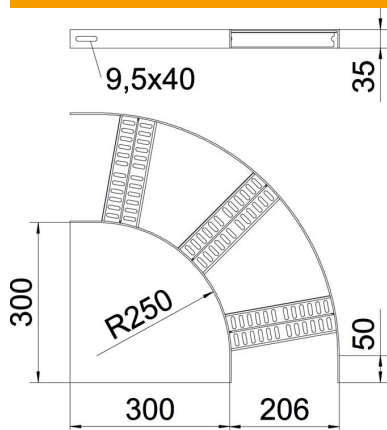

Muszaki adatlap

90°-os sarokidom Z-profillal, SG

Cikkszám: 7099203

90°-os sarokidom a hajógyártásban használt, SLZ L típusú, 35 mm oldalmagasságú kábellétrához, behegesztett, perforált Z-profilokkal. A szükséges mennyiségű összekötőt külön meg kell rendelni.

CE

St acél

SG alapozó festékkel ellátott

Törzsadatok

Cikkszám	7099203
Típus	SLZB L 90 200 SG
1. megnevezés	90°-os sarokidom
2. megnevezés	Z-létrafokkal
Gyártó	OBO
Méret	B206mm
Anyag	acél
Felület	hegesztett alapozású
Felületi szabvány	
Legkisebb eladási egység mennyiségegység	1 Darab
Súly	143 kg
súly-mértékegység	kg/100 darab

Muszaki adatlap

90°-os sarokidom Z-profillal, SG

Cikkszám: 7099203

Méretetek

szélesség	200 mm
Magasság	35 mm

Műszaki adatok

Lehajlás (derékszög)	90°
A létrafokok kivitele	Profil perforált
Az oldalprofil kivitele	lapos profil
Összekötők kivitele	összekötő nélkül
Tűzálló kábelrendszerek –	nem
Irányváltás	vízszintes
Rozsdamentes acél, maratott	nem
Csuklósan mozgó	nem
Oldalperforálás	nem
Nagyfeszítávú kivitel	nem
Pofa-lemezvastagság	3 mm