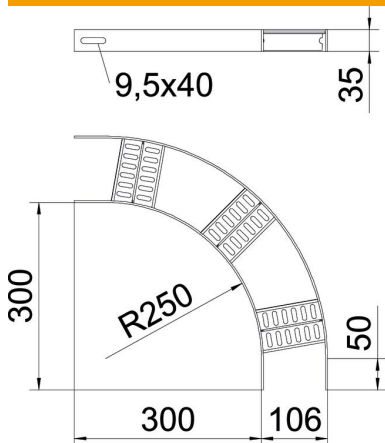

Muszaki adatlap

90°-os sarokidom Z-profillal, SG

Cikkszám: 7099201

90°-os sarokidom a hajógyártásban használt, SLZ L típusú, 35 mm oldalmagasságú kábellétrához, behegesztett, perforált Z-profilokkal. A szükséges mennyiségű összekötőt külön meg kell rendelni.

CE

St acél

SG alapozó festékkel ellátott

Törzsadatok

Cikkszám	7099201
Típus	SLZB L 90 100 SG
1. megnevezés	90°-os sarokidom
2. megnevezés	Z-létrafokkal
Gyártó	OBO
Méret	B106mm
Anyag	acél
Felület	hegesztett alapozású
Felületi szabvány	
Legkisebb eladási egység mennyiségegység	1 Darab
Súly	111 kg
súly-mértékegység	kg/100 darab

Muszaki adatlap

90°-os sarokidom Z-profillal, SG

Cikkszám: 7099201

Méreték

szélesség	100 mm
Magasság	35 mm

Műszaki adatok

Lehajlás (derékszög)	90°
A létrafokok kivitele	Profil perforált
Az oldalprofil kivitele	lapos profil
Összekötők kivitele	összekötő nélkül
Tűzálló kábelrendszerek –	nem
Irányváltás	vízszintes
Rozsdamentes acél, maratott	nem
Csuklósan mozgó	nem
Oldalperforálás	nem
Nagyfeszítvű kivitel	nem
Pofa-lemezvastagság	3 mm