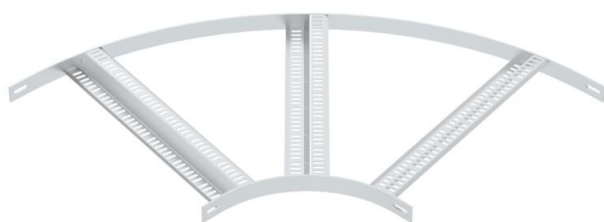

Muszaki adatlap

90°-os sarokidom, Z-profillal, ALU

Cikkszám: 7099100

90°-os sarokidom a hajógyártásban használt, SLZ típusú, 40 mm oldalmagasságú kábellétrához, behegesztett, perforált Z-profillal. A szükséges mennyiségű összekötőt külön meg kell rendelni.

Alu alumínium

GB pácolt

Törzsadatok

Cikkszám	7099100
Típus	SLZB 90 600 ALU
1. megnevezés	90°-os sarokidom
2. megnevezés	Z-létrafokkal
Gyártó	OBO
Méret	B610mm
Anyag	Alumínium
Felület	pácolt
Felületi szabvány	
Legkisebb eladási egység mennyiségegység	1 Darab
Súly	198,9 kg
súly-mértékegység	kg/100 darab

Méretek

szélesség	600 mm
Magasság	40 mm

Műszaki adatlap

90°-os sarokidom, Z-profillal, ALU

Cikkszám: 7099100

Műszaki adatok

Lehajlás (derékszög)	90°
A létrafokok kivitele	Profil perforált
Az oldalprofil kivitele	lapos profil
Összekötők kivitele	összekötő nélkül
Tűzálló kábelrendszerek –	nem
Irányváltás	vízszintes
Rozsdamentes acél, maratott	igen
Csuklósan mozgó	nem
Oldalperforálás	nem
Nagyfeszítvű kivitel	nem
Pofa-lemezvastagság	5 mm