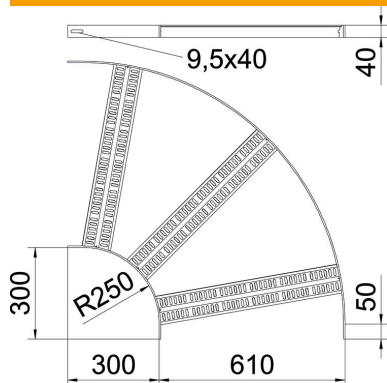

Muszaki adatlap

90°-os sarokidom, Z-profillal, A4

Cikkszám: 7099070

90°-os sarokidom a hajógyártásban használt, SLZ típusú, 40 mm oldalmagasságú kábellétrához, behegesztett, perforált Z-profillal. A szükséges mennyiségű összekötőt külön meg kell rendelni.

A4 rozsdamentes acél, 1.4571

2B felületkezelés nélkül, utókezelt

Törzsadatok

Cikkszám	7099070
Típus	SLZB 90 600 A4
1. megnevezés	90°-os ív
2. megnevezés	Z-létrafokkal
Gyártó	OBO
Méret	B610mm
Anyag	rozsdamentes acél, 1.4571
Felület	felületkezelés nélkül, utókezelt
Felületi szabvány	
Legkisebb eladási egység mennyiségegység	1 Darab
Súly	598,3 kg
súly-mértékegység	kg/100 darab

Muszaki adatlap

90°-os sarokidom, Z-profillal, A4

Cikkszám: 7099070

Méretetek

szélesség	600 mm
Magasság	40 mm

Műszaki adatok

Lehajlás (derékszög)	90°
A létrafokok kivitele	Profil perforált
Az oldalprofil kivitele	lapos profil
Összekötők kivitele	összekötő nélkül
Tűzálló kábelrendszerek –	nem
Irányváltás	vízszintes
Rozsdamentes acél, maratott	igen
Csuklósan mozgó	nem
Oldalperforálás	nem
Nagyfeszítvű kivitel	nem
Pofa-lemezvastagság	5 mm