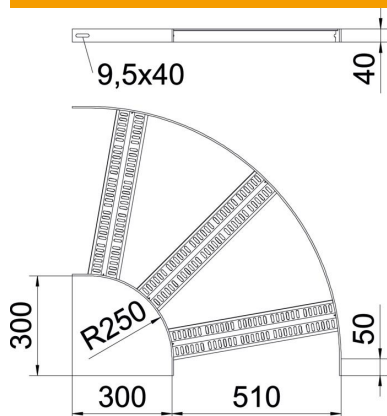

Muszaki adatlap

90°-os sarokidom, Z-profillal, ALU

Cikkszám: 7099098

90°-os sarokidom a hajógyártásban használt, SLZ típusú, 40 mm oldalmagasságú kábellétrához, behegesztett, perforált Z-profillal. A szükséges mennyiségű összekötőt külön meg kell rendelni.

Alu alumínium

GB pácolt

Törzsadatok

Cikkszám	7099098
Típus	SLZB 90 500 ALU
1. megnevezés	90°-os sarokidom
2. megnevezés	Z-létrafokkal
Gyártó	OBO
Méret	B510mm
Anyag	Alumínium
Felület	pácolt
Felületi szabvány	
Legkisebb eladási egység mennyiségegység	1 Darab
Súly	174,3 kg
súly-mértékegység	kg/100 darab

Muszaki adatlap

90°-os sarokidom, Z-profillal, ALU

Cikkszám: 7099098

Méretetek

szélesség	500 mm
Magasság	40 mm

Műszaki adatok

Lehajlás (derékszög)	90°
A létrafokok kivitele	Profil perforált
Az oldalprofil kivitele	lapos profil
Összekötők kivitele	összekötő nélkül
Tűzálló kábelrendszerek –	nem
Irányváltás	vízszintes
Rozsdamentes acél, maratott	igen
Csuklósan mozgó	nem
Oldalperforálás	nem
Nagyfeszítvű kivitel	nem
Pofa-lemezvastagság	5 mm