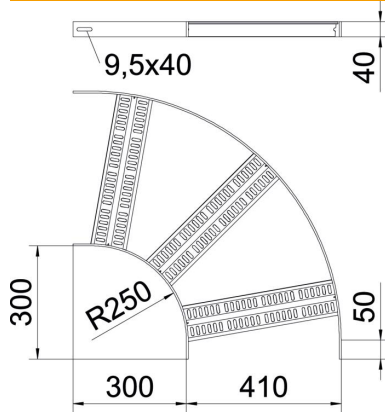

Muszaki adatlap

90°-os sarokidom Z-profillal, SG

Cikkszám: 7098982

90°-os sarokidom a hajógyártásban használt, SLZ típusú, 40 mm oldalmagasságú kábellétrához, behegesztett, perforált Z-profillal. A szükséges mennyiségű összekötőt külön meg kell rendelni.

St acél

SG alapozó festékkel ellátott

Törzsadatok

Cikkszám	7098982
Típus	SLZB 90 400 SG
1. megnevezés	90°-os sarokidom
2. megnevezés	perforált Z-profillal
Gyártó	OBO
Méret	B410mm
Anyag	acél
Felület	hegesztett alapozású
Felületi szabvány	
Legkisebb eladási egység mennyiségegység	1 Darab
Súly	441,3 kg
súly-mértékegység	kg/100 darab

Muszaki adatlap

90°-os sarokidom Z-profillal, SG

Cikkszám: 7098982

Méretetek

szélesség	400 mm
Magasság	40 mm

Műszaki adatok

Lehajlás (derékszög)	90°
A létrafokok kivitele	Profil perforált
Az oldalprofil kivitele	lapos profil
Összekötők kivitele	összekötő nélkül
Tűzálló kábelrendszerek –	nem
Irányváltás	vízszintes
Rozsdamentes acél, maratott	nem
Csuklósan mozgó	nem
Oldalperforálás	nem
Nagyfeszítvű kivitel	nem
Pofa-lemezvastagság	5 mm