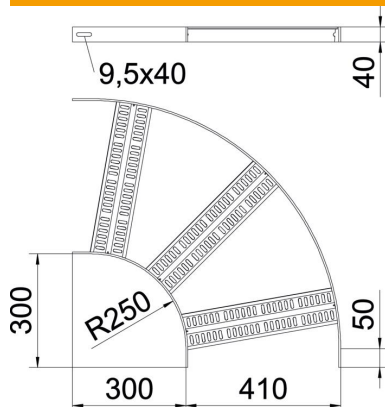

Muszaki adatlap

90°-os sarokidom, Z-profillal, ALU

Cikkszám: 7099096

90°-os sarokidom a hajógyártásban használt, SLZ típusú, 40 mm oldalmagasságú kábellétrához, behegesztett, perforált Z-profillal. A szükséges mennyiségű összekötőt külön meg kell rendelni.

Alu alumínium

GB pácolt

Törzsadatok

Cikkszám	7099096
Típus	SLZB 90 400 ALU
1. megnevezés	90°-os sarokidom
2. megnevezés	Z-létrafokkal
Gyártó	OBO
Méret	B410mm
Anyag	Alumínium
Felület	pácolt
Felületi szabvány	
Legkisebb eladási egység mennyiségegység	1 Darab
Súly	149,7 kg
súly-mértékegység	kg/100 darab

Muszaki adatlap

90°-os sarokidom, Z-profillal, ALU

Cikkszám: 7099096

Méretetek

szélesség	400 mm
Magasság	40 mm

Műszaki adatok

Lehajlás (derékszög)	90°
A létrafokok kivitele	Profil perforált
Az oldalprofil kivitele	lapos profil
Összekötők kivitele	összekötő nélkül
Tűzálló kábelrendszerek –	nem
Irányváltás	vízszintes
Rozsdamentes acél, maratott	igen
Csuklósan mozgó	nem
Oldalperforálás	nem
Nagyfeszítávú kivitel	nem
Pofa-lemezvastagság	5 mm