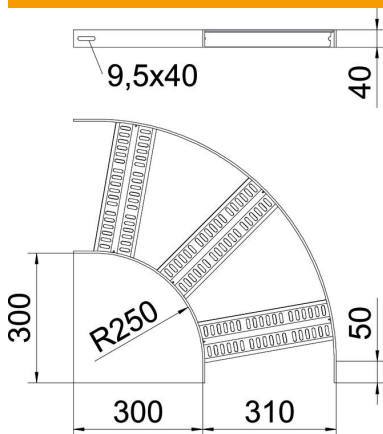

Muszaki adatlap

90°-os sarokidom Z-profillal, SG

Cikkszám: 7098980

90°-os sarokidom a hajógyártásban használt, SLZ típusú, 40 mm oldalmagasságú kábellétrához, behegesztett, perforált Z-profillal. A szükséges mennyiségű összekötőt külön meg kell rendelni.

St acél

SG alapozó festékkel ellátott

Törzsadatok

Cikkszám	7098980
Típus	SLZB 90 300 SG
1. megnevezés	90°-os sarokidom
2. megnevezés	perforált Z profillal
Gyártó	OBO
Méret	B310mm
Anyag	acél
Felület	hegesztett alapozású
Felületi szabvány	
Legkisebb eladási egység mennyiségegység	1 Darab
Súly	338,6 kg
súly-mértékegység	kg/100 darab

Muszaki adatlap

90°-os sarokidom Z-profillal, SG

Cikkszám: 7098980

Méretetek

szélesség	300 mm
Magasság	40 mm

Műszaki adatok

Lehajlás (derékszög)	90°
A létrafokok kivitele	Profil perforált
Az oldalprofil kivitele	lapos profil
Összekötők kivitele	összekötő nélkül
Tűzálló kábelrendszerek –	nem
Írányváltás	vízszintes
Rozsdamentes acél, maratott	nem
Csuklósan mozgó	nem
Oldalperforálás	nem
Nagyfeszítávú kivitel	nem
Pófa-lemezvastagság	5 mm