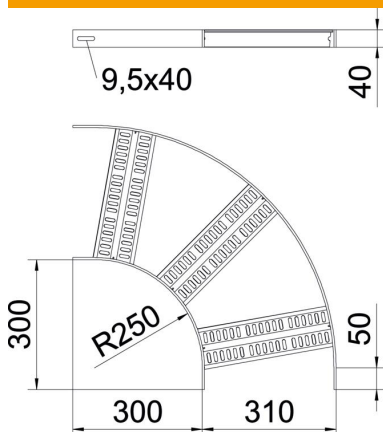

Muszaki adatlap

90°-os sarokidom, Z-profillal, ALU

Cikkszám: 7099094

90°-os sarokidom a hajógyártásban használt, SLZ típusú, 40 mm oldalmagasságú kábellétrához, behegesztett, perforált Z-profillal. A szükséges mennyiségű összekötőt külön meg kell rendelni.

Alu alumínium

GB pácolt

Törzsadatok

Cikkszám	7099094
Típus	SLZB 90 300 ALU
1. megnevezés	90°-os sarokidom
2. megnevezés	Z-létrafokkal
Gyártó	OBO
Méret	B310mm
Anyag	Alumínium
Felület	pácolt
Felületi szabvány	
Legkisebb eladási egység mennyiségegység	1 Darab
Súly	125,1 kg
súly-mértékegység	kg/100 darab

Muszaki adatlap

90°-os sarokidom, Z-profillal, ALU

Cikkszám: 7099094

Méretetek

szélesség	300 mm
Magasság	40 mm

Műszaki adatok

Lehajlás (derékszög)	90°
A létrafokok kivitele	Profil perforált
Az oldalprofil kivitele	lapos profil
Összekötők kivitele	összekötő nélkül
Tűzálló kábelrendszerek –	nem
Irányváltás	vízszintes
Rozsdamentes acél, maratott	igen
Csuklósan mozgó	nem
Oldalperforálás	nem
Nagyfeszítvű kivitel	nem
Pófa-lemezvastagság	5 mm