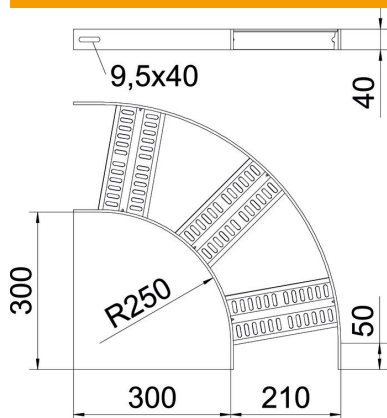

Muszaki adatlap

90°-os sarokidom Z-profillal, SG

Cikkszám: 7098978

90°-os sarokidom a hajógyártásban használt, SLZ típusú, 40 mm oldalmagasságú kábellétrához, behegesztett, perforált Z-profillal. A szükséges mennyiségű összekötőt külön meg kell rendelni.

St acél

SG alapozó festékkel ellátott

Törzsadatok

Cikkszám	7098978
Típus	SLZB 90 200 SG
1. megnevezés	90°-os sarokidom
2. megnevezés	perforált Z profillal
Gyártó	OBO
Méret	B210mm
Anyag	acél
Felület	hegesztett alapozású
Felületi szabvány	
Legkisebb eladási egység mennyiségegység	1 Darab
Súly	295,1 kg
súly-mértékegység	kg/100 darab

Muszaki adatlap

90°-os sarokidom Z-profillal, SG

Cikkszám: 7098978

Méretetek

szélesség	200 mm
Magasság	40 mm

Műszaki adatok

Lehajlás (derékszög)	90°
A létrafokok kivitele	Profil perforált
Az oldalprofil kivitele	lapos profil
Összekötők kivitele	összekötő nélkül
Tűzálló kábelrendszerek –	nem
Irányváltás	vízszintes
Rozsdamentes acél, maratott	nem
Csuklósan mozgó	nem
Oldalperforálás	nem
Nagyfeszítávú kivitel	nem
Pofa-lemezvastagság	5 mm