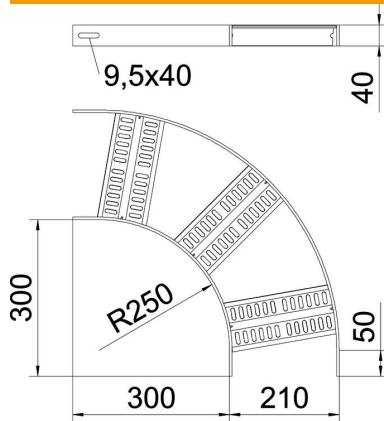

Muszaki adatlap

90°-os sarokidom, Z-profillal, ALU

Cikkszám: 7099092

90°-os sarokidom a hajógyártásban használt, SLZ típusú, 40 mm oldalmagasságú kábellétrához, behegesztett, perforált Z-profillal. A szükséges mennyiségű összekötőt külön meg kell rendelni.

Alu alumínium

GB pácolt

Törzsadatok

Cikkszám	7099092
Típus	SLZB 90 200 ALU
1. megnevezés	90°-os sarokidom
2. megnevezés	Z-létrafokkal
Gyártó	OBO
Méret	B210mm
Anyag	Alumínium
Felület	pácolt
Felületi szabvány	
Legkisebb eladási egység mennyiségegység	1 Darab
Súly	100,4 kg
súly-mértékegység	kg/100 darab

Műszaki adatlap

90°-os sarokidom, Z-profillal, ALU

Cikkszám: 7099092

Méretetek

szélesség	200 mm
Magasság	40 mm

Műszaki adatok

Lehajlás (derékszög)	90°
A létrafokok kivitele	Profil perforált
Az oldalprofil kivitele	lapos profil
Összekötők kivitele	összekötő nélkül
Tűzálló kábelrendszerek – Irányváltás	nem vízszintes
Rozsdamentes acél, maratott	igen
Csuklósan mozgó	nem
Oldalperforálás	nem
Nagyfeszítvű kivitel	nem
Pofa-lemezvastagság	5 mm