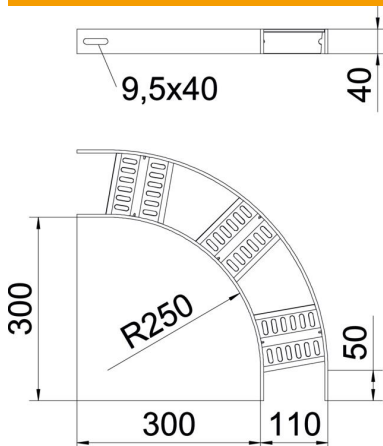

Muszaki adatlap

90°-os sarokidom, Z-profillal, ALU

Cikkszám: 7099090

90°-os sarokidom a hajógyártásban használt, SLZ típusú, 40 mm oldalmagasságú kábeltrához, behegesztett, perforált Z-profillal. A szükséges mennyiségű összekötőt külön meg kell rendelni.

Alu alumínium

GB pácolt

Törzsadatok

Cikkszám	7099090
Típus	SLZB 90 100 ALU
1. megnevezés	90°-os sarokidom
2. megnevezés	Z-létrafokkal
Gyártó	OBO
Méret	B110mm
Anyag	Alumínium
Felület	pácolt
Felületi szabvány	
Legkisebb eladási egység mennyiségegység	1 Darab
Súly	75,8 kg
súly-mértékegység	kg/100 darab

Muszaki adatlap

90°-os sarokidom, Z-profillal, ALU

Cikkszám: 7099090

Méretetek

szélesség	100 mm
Magasság	40 mm

Műszaki adatok

Lehajlás (derékszög)	90°
A létrafokok kivitele	Profil perforált
Az oldalprofil kivitele	lapos profil
Összekötők kivitele	összekötő nélkül
Tűzálló kábelrendszerek –	nem
Irányváltás	vízszintes
Rozsdamentes acél, maratott	igen
Csuklósan mozgó	nem
Oldalperforálás	nem
Nagyfeszítávú kivitel	nem
Pofa-lemezvastagság	5 mm