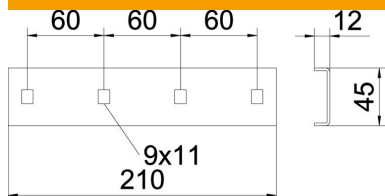

## Összekötő, ALU

Cikkszám: 7103586

Hosszanti összekötő a 40 mm oldalmagasságú kábellétrák és idomdarabok összekötéséhez.  
A potenciálkiegyenlítés (EPH) folyamatosságát a csavarkötés biztosítja.

**Alu** alumínium

### Törzsadatok

Cikkszám	7103586
Típus	SLV 62 ALU
1. megnevezés	hosszanti összekötő csavarral
2. megnevezés	SLZ és SL62 kábellétrához
Gyártó	OBO
Anyag	Alumínium
Legkisebb eladási egység	10
mennyiségegység	Darab
Súly	7 kg
súly-mértékegység	kg/100 darab

### Méretek

Méret	210x45
hossz	210 mm
szélesség	45 mm
Magasság	12 mm