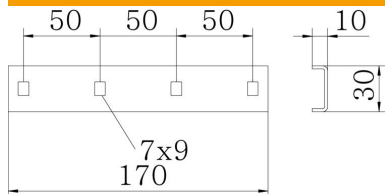

### Törzsadatok

Cikkszám	7103540
Típus	SLV 42 FT
1. megnevezés	hosszanti összekötő csavarral
2. megnevezés	SL 42 kábellétrához
Gyártó	OBO
Méret	170x42
Anyag	acél
Felület	merítetten tűzihorganyzott
Felületi szabvány	DIN EN ISO 1461
Legkisebb eladási egység mennyiségegység	20 Darab
Súly	11,9 kg
súly-mértékegység	kg/100 darab

### Méret

Méret	170x30
hossz	170 mm
szélesség	30 mm
Magasság	10 mm