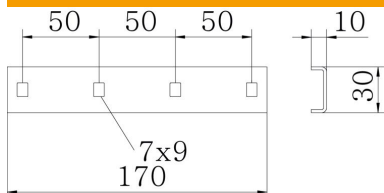

## Összekötő, ALU

Cikkszám: 7103552

Hosszanti összekötő a 25 mm oldalmagasságú kábellétrák és idomdarabok összekötéséhez.

A potenciálkiegyenlítés (EPH) folytonosságát a csavarkötés biztosítja.

**Alu** alumínium

### Törzsadatok

Cikkszám	7103552
Típus	SLV 42 ALU
1. megnevezés	hosszanti összekötő csavarral
2. megnevezés	SL 42 kábellétrához
Gyártó	OBO
Anyag	Alumínium
Legkisebb eladási egység	20
mennyiségegység	Darab
Súly	4,951 kg
súly-mértékegység	kg/100 darab

### Méretek

Méret	170x30
hossz	170 mm
szélesség	30 mm
Magasság	10 mm