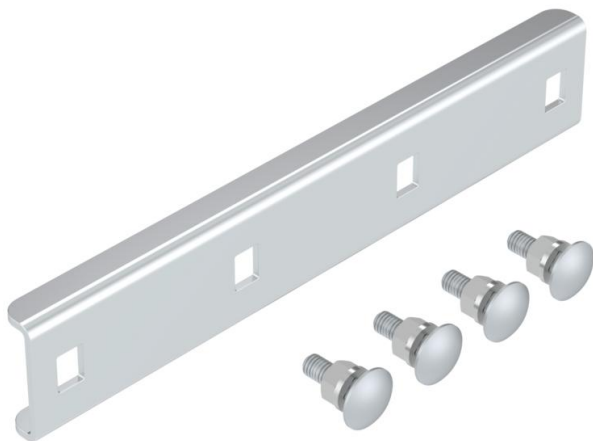

## Összekötő, ALU

Cikkszám: 7103552

Hosszanti összekötő a 25 mm oldalmagasságú kábellétrák és idomdarabok összekötéséhez.

A potenciálkiegyenlítés (EPH) folytonosságát a csavarkötés biztosítja.

**Alu** alumínium

### Törzsadatok

Cikkszám	7103552
Típus	SLV 42 ALU
1. megnevezés	hosszanti összekötő csavarral
2. megnevezés	SL 42 kábellétrához
Gyártó	OBO
Anyag	Alumínium
Legkisebb eladási egység	20
mennyiségegység	Darab
Súly	4,951 kg
súly-mértékegység	kg/100 darab

### Méretek

Méret	170x30
hossz	170 mm
szélesség	30 mm
Magasság	10 mm