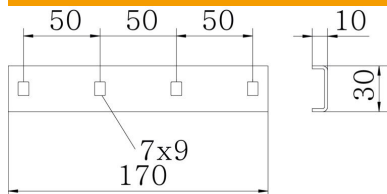

CE

A4 rozsdamentes acél, 1.4571

2B felületkezelés nélkül, utókezelt

Törzsadatok

Cikkszám	7103560
Típus	SLV 42 A4
1. megnevezés	hosszanti összekötő csavarral
2. megnevezés	SL 42 kábellétrához
Gyártó	OBO
Méret	170x42
Anyag	rozsdamentes acél, 1.4571
Felület	felületkezelés nélkül, utókezelt
Felületi szabvány	
Legkisebb eladási egység mennyiségegység	20 Darab
Súly	11,3 kg
súly-mértékegység	kg/100 darab

Muszaki adatlap

Összekötő, A2

Cikkszám: 7103560

Méret

Méret	170x30
hossz	170 mm
szélesség	30 mm
Magasság	10 mm

Műszaki adatok

Kivétel	Hosszanti összekötő
Tűzálló kábelrendszerek – Alkalmazható rácsos kábeltrácahoz	nem
Alkalmazható kábeltrácahoz	igen
Alkalmazható kábeltrácahoz	nem
Alkalmazható magas kábeltráca- rendszerhez	25 mm
Csuklós összekötő, vízszintes	nem
Csuklós összekötő, függőleges	nem
Rozsdamentes acél, maratott	igen
Összekötési mód	Csavaros összekötő
Nagyfeszítvű kivétel	nem