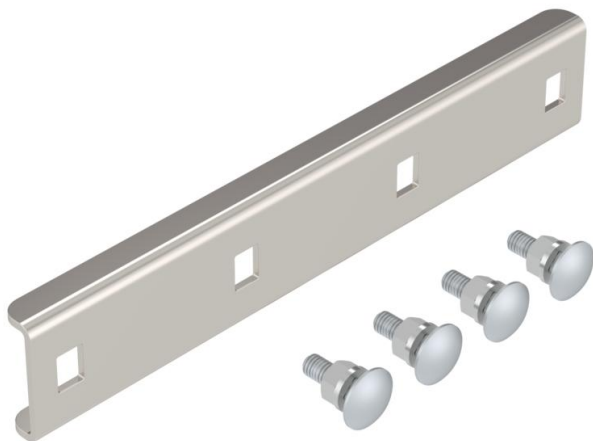

Muszaki adatlap

Összekötő, A2

Cikkszám: 7103560

Hosszanti összekötő a 25 mm oldalmagasságú kábellétrák és idomdarabok összekötéséhez.
A potenciálkiegyenlítés (EPH) folyamatosságát a csavarkötés biztosítja.

CE

A4 rozsdamentes acél, 1.4571

2B felületkezelés nélkül, utókezelt

Törzsadatok

Cikkszám	7103560
Típus	SLV 42 A4
1. megnevezés	hosszanti összekötő csavarral
2. megnevezés	SL 42 kábellétrához
Gyártó	OBO
Méret	170x42
Anyag	rozsdamentes acél, 1.4571
Felület	felületkezelés nélkül, utókezelt
Felületi szabvány	
Legkisebb eladási egység mennyiségegység	20 Darab
Súly	11,3 kg
súly-mértékegység	kg/100 darab

Muszaki adatlap

Összekötő, A2

Cikkszám: 7103560

Méret

Méret	170x30
hossz	170 mm
szélesség	30 mm
Magasság	10 mm

Műszaki adatok

Kivétel	Hosszanti összekötő
Tűzálló kábelrendszerek – Alkalmazható rácsos kábeltrácahoz	nem
Alkalmazható kábeltrácahoz	igen
Alkalmazható kábeltrácahoz	nem
Alkalmazható magas kábeltráca- rendszerhez	25 mm
Csuklós összekötő, vízszintes	nem
Csuklós összekötő, függőleges	nem
Rozsdamentes acél, maratott	igen
Összekötési mód	Csavaros összekötő
Nagyfeszítvű kivétel	nem