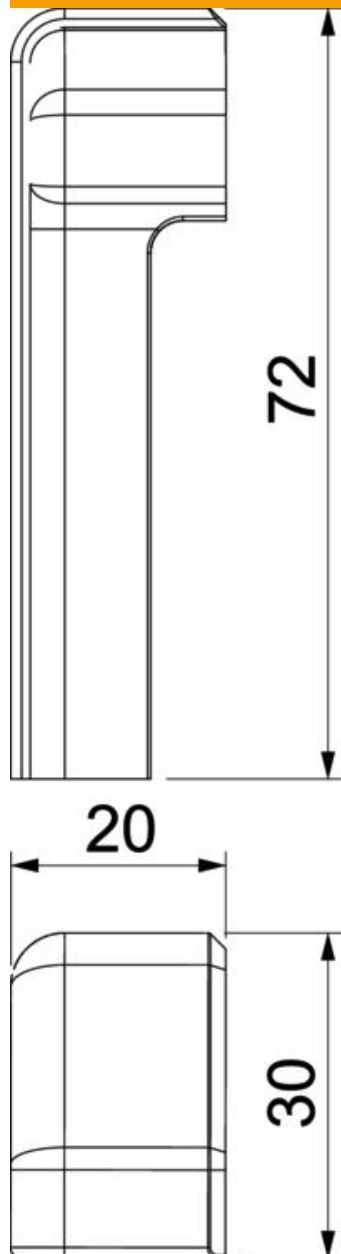

Muszaki adatlap

Véglezáró elem SLT ESre2070

Cikkszám: 6132305

Véglezáró elem (jobb) idomdarabként a padlószegély csatornához.
A csatornarendszer lezárásához. A csatornavegekre való felhelyezéshez.

PVC polivinil-klorid

Törzsadatok

Cikkszám	6132305
Típus	SLT ESre2070 rws
1. megnevezés	véglezáró elem jobb oldali
2. megnevezés	SL-T 20x70 9010
Gyártó	OBO
Szín	hófehér; RAL 9010
Anyag	Poli(vinil-klorid)
Legkisebb eladási egység	10
mennyiségegység	Darab
Súly	0,95 kg
súly-mértékegység	kg/100 darab

Muszaki adatlap

Véglezáró elem SLT ESre2070

Cikkszám: 6132305

Méretetek

hossz	30 mm
szélesség	20 mm
Magasság	72 mm

Műszaki adatok

Kivitel	jobb
Dekor	nélkül

Műszaki adatlap