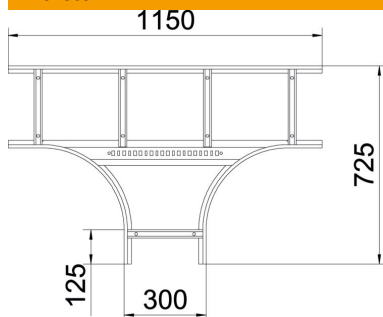

Muszaki adatlap

T-idom, 110 FT

Cikkszám: 6225352

T-idom, vízszintes, hegesztett létrafokkal minden 110 mm oldalmagasságú kábellétrához.
A szükséges mennyiségű összekötőt külön meg kell rendelni.

St acél

FT merítetten tűzihorganyzott

Törzsadatok

Cikkszám	6225352
1. megnevezés	T-leágazás
2. megnevezés	kábellétrához
Gyártó	OBO
Méret	110x300
Anyag	acél
Felület	merítetten tűzihorganyzott
Felületi szabvány	DIN EN ISO 1461
Legkisebb eladási egység mennyiségegység	1 Darab
Súly	969,8 kg
súly-mértékegység	kg/100 darab

Muszaki adatlap

T-idom, 110 FT

Cikkszám: 6225352

Méretetek

szélesség	300 mm
Magasság	110 mm
B méret	300 mm
R méret	300 mm

Műszaki adatok

A létrafokok kivitele	Profil perforálás nélküli
Az oldalprofil kivitele	lapos profil
Összekötők kivitele	összekötő nélkül
Építési forma	Szimmetrikus leágazás
Tűzálló kábelrendszerek –	nem
Rozsdamentes acél, maratott	nem
Nagyfeszítvű kivitel	nem
Pofa-lemezvastagság	2 mm