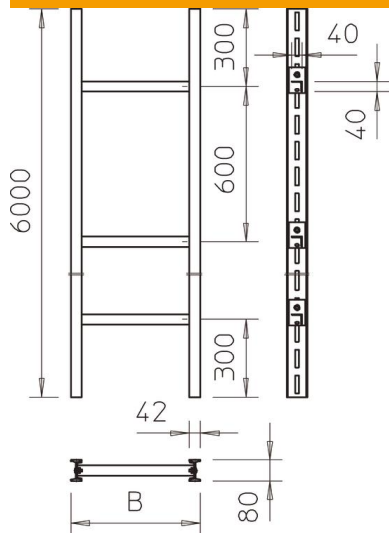

Muszaki adatlap

Ipari kivitelű kábelhágcsók, 6 m W40

Cikkszám: 6013880

80 mm oldalmagasságú kábelhágcsó becsavazott hágcsófokokkal.
A kábelhágcsót szétszerelt állapotban szállítjuk.
A 2056W típusú kengyeles bilincs használható hozzá.

St acél

FT merítetten tűzihorganyzott

Törzsadatok

Cikkszám	6013880
Típus	SLS 80 W40 8 FT
1. megnevezés	kábelhágcsó, ipari kivitel
2. megnevezés	W 40 létrafokkal
Gyártó	OBO
Méret	800x6000
Anyag	acél
Felület	merítetten tűzihorganyzott
Felületi szabvány	DIN EN ISO 1461
Legkisebb eladási egység	6
mennyiségegység	méter
Súly	1536,667 kg
súly-mértékegység	kg/100 m

Muszaki adatlap

Ipari kivitelű kábelhágcsók, 6 m W40

Cikkszám: 6013880

Méretetek

hossz	6 000 mm
szélesség	800 mm
Magasság	80 mm
B méret	800 mm

Műszaki adatok

Az oldalfal kivitele	I-profil
A létrafokok kivitele	Profil perforálás nélküli
Tűzálló kábelrendszerek –	nem
Rozsdamentes acél, maratott	nem
Oldalperforálás	igen
Létrafoktávolság	600 mm