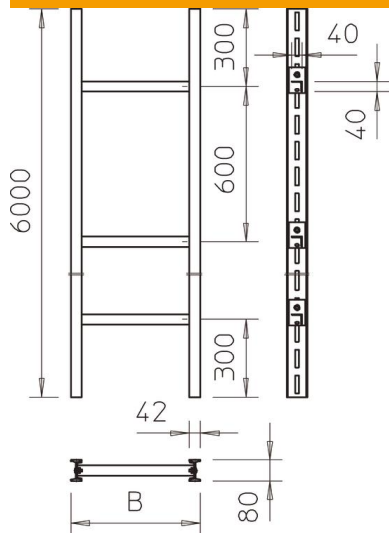

Muszaki adatlap

Ipari kivitelű kábelhágcsók, 6 m W40

Cikkszám: 6013872

80 mm oldalmagasságú kábelhágcsó becsavarozott hágcsófokokkal.
A kábelhágcsót szétszerelt állapotban szállítjuk.
A 2056W típusú kengyeles bilincs használható hozzá.

St acél

FT merítetten tűzihorganyzott

Törzsadatok

Cikkszám	6013872
Típus	SLS 80 W40 7 FT
1. megnevezés	kábelhágcsó, ipari kivitel
2. megnevezés	W 40 létrafokkal
Gyártó	OBO
Méret	700x6000
Anyag	acél
Felület	merítetten tűzihorganyzott
Felületi szabvány	DIN EN ISO 1461
Legkisebb eladási egység	6
mennyiségegység	méter
Súly	1494,833 kg
súly-mértékegység	kg/100 m

Muszaki adatlap

Ipari kivitelű kábelhágcsók, 6 m W40

Cikkszám: 6013872

Méretetek

hossz	6 000 mm
szélesség	700 mm
Magasság	80 mm
B méret	700 mm

Műszaki adatok

Az oldalfal kivitele	I-profil
A létrafokok kivitele	Profil perforálás nélküli
Tűzálló kábelrendszerek –	nem
Rozsdamentes acél, maratott	nem
Oldalperforálás	igen
Létrafoktávolság	600 mm