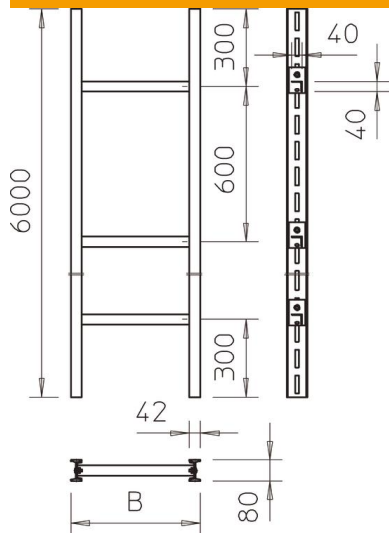

## Ipari kivitelű kábelhágcsók, 6 m W40

Cikkszám: 6013856

80 mm oldalmagasságú kábelhágcsó becsavarozott hágcsófokkal.  
A kábelhágcsót szétszerelt állapotban szállítjuk.  
A 2056W típusú kengyeles bilincs használható hozzá.

### Törzsadatok

Cikkszám	6013856
Típus	SLS 80 W40 5 FT
1. megnevezés	kábelhágcsó, ipari kivitel
2. megnevezés	W 40 létrafokkal
Gyártó	OBO
Méret	500x6000
Anyag	acél
Felület	merítetten tűzihorganyzott
Felületi szabvány	DIN EN ISO 1461
Legkisebb eladási egység mennyiségegység	6 méter
Súly	1414,833 kg
súly-mértékegység	kg/100 m

# Muszaki adatlap

Ipari kivitelű kábelhágcsók, 6 m W40

Cikkszám: 6013856

## Méretetek

hossz	6 000 mm
szélesség	500 mm
Magasság	80 mm
B méret	500 mm