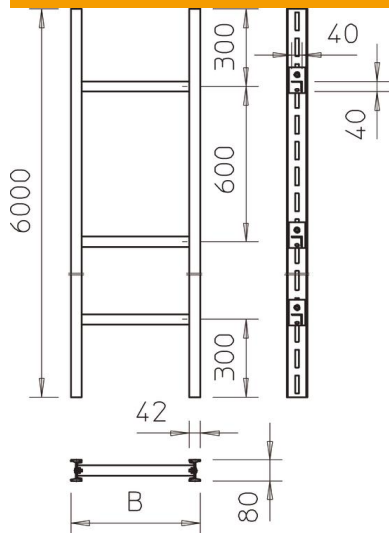

Muszaki adatlap

Ipari kivitelű kábelhágcsók, 6 m W40

Cikkszám: 6013902

80 mm oldalmagasságú kábelhágcsó becsavarozott hágcsófokokkal.
A kábelhágcsót szétszerelt állapotban szállítjuk.
A 2056W típusú kengyeles bilincs használható hozzá.

St acél

FT merítetten tűzihorganyzott

Törzsadatok

Cikkszám	6013902
Típus	SLS 80 W40 10 FT
1. megnevezés	kábelhágcsó, ipari kivitel
2. megnevezés	W 40 létrafokkal
Gyártó	OBO
Méret	1000x6000
Anyag	acél
Felület	merítetten tűzihorganyzott
Felületi szabvány	DIN EN ISO 1461
Legkisebb eladási egység	6
mennyiségegység	méter
Súly	1627,167 kg
súly-mértékegység	kg/100 m

Muszaki adatlap

Ipari kivitelű kábelhágcsók, 6 m W40

Cikkszám: 6013902

Méretetek

hossz	6 000 mm
szélesség	1 000 mm
Magasság	80 mm
B méret	1 000 mm

Műszaki adatok

Az oldalfal kivitele	I-profil
A létrafokok kivitele	Profil perforálás nélküli
Tűzálló kábelrendszerek –	nem
Rozsdamentes acél, maratott	nem
Oldalperforálás	igen
Létrafoktávolság	600 mm