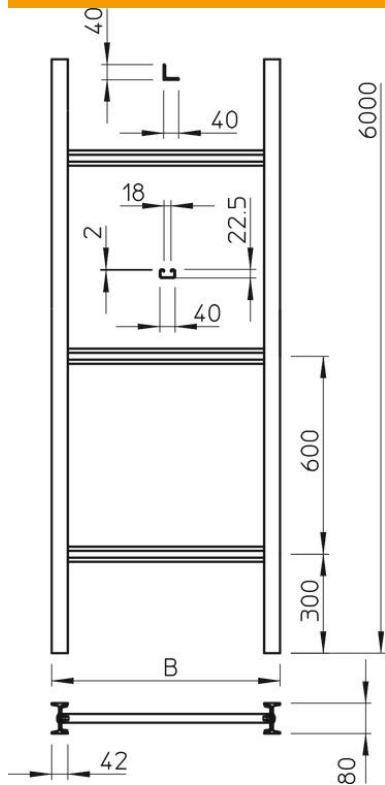

Muszaki adatlap

Ipari kivitelű kábelhágcsók, 6 m C40

Cikkszám: 6013457

80 mm oldalmagasságú kábelhágcsó becsavarozott hágcsófokokkal.
A kábelhágcsót szétszerelt állapotban szállítjuk.
A 2056U típusú kenyeles bilincs használható hozzá.

St acél

FT merítetten tűzihorganyzott

Törzsadatok

Cikkszám	6013457
Típus	SLS 80 C40 9 FT
1. megnevezés	kábelhágcsó, ipari kivitel
2. megnevezés	C40 létrafokkal
Gyártó	OBO
Méret	900x6000
Anyag	acél
Felület	merítetten tűzihorganyzott
Felületi szabvány	DIN EN ISO 1461
Legkisebb eladási egység	6
mennyiségegység	méter
Súly	1470,667 kg
súly-mértékegység	kg/100 m

Muszaki adatlap

Ipari kivitelű kábelhágcsók, 6 m C40

Cikkszám: 6013457

Méretetek

hossz	6 000 mm
szélesség	900 mm
Magasság	80 mm
B méret	900 mm
Létrafok távolsága	18,00

Műszaki adatok

Az oldalfal kivitele	I-profil
A létrafokok kivitele	Profil perforálás nélküli
Tűzálló kábelrendszerek –	nem
Rozsdamentes acél, maratott	nem
Oldalperforálás	igen
Létrafoktávolság	600 mm