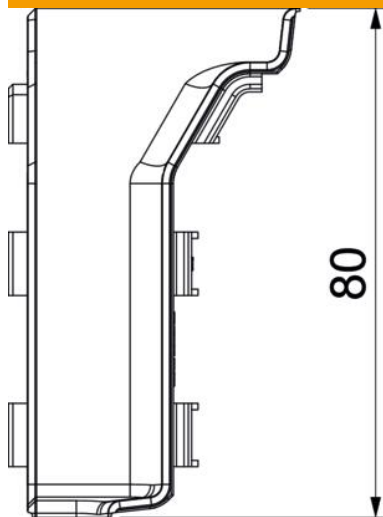

# Muszaki adatlap

Belső sarokelem SL IE2070

Cikkszám: 6132243

Belső sarokelem idomdarabként a padlószegély csatorna irányváltásához.  
Kasírozott, alsó részre pattintható belső sarokelem.

**PVC** polivinil-klorid

## Törzsadatok

Cikkszám	6132243
Típus	SLL IE2070 rws
1. megnevezés	belső sarokelem
2. megnevezés	SL-L 20x70 9010
Gyártó	OBO
Szín	hófehér; RAL 9010
Anyag	Poli(vinil-klorid)
Legkisebb eladási egység mennyiségegység	10 Darab
Súly	1,42 kg
súly-mértékegység	kg/100 darab

## Belső sarokelem SL IE2070

Cikkszám: 6132243

### Méretetek

hossz	46 mm
szélesség	46 mm
Magasság	80 mm