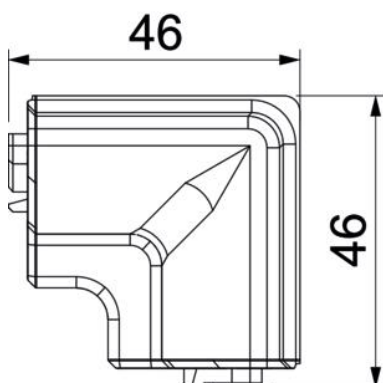

## Törzsadatok

Cikkszám	6132243
Típus	SLL IE2070 rws
1. megnevezés	belső sarokelem
2. megnevezés	SL-L 20x70 9010
Gyártó	OBO
Szín	hófehér; RAL 9010
Anyag	Poli(vinil-klorid)
Legkisebb eladási egység mennyiségegység	10 Darab
Súly	1,42 kg
súly-mértékegység	kg/100 darab

### Méretetek

hossz	46 mm
szélesség	46 mm
Magasság	80 mm