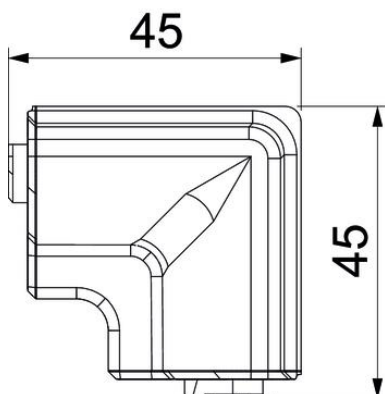

Törzsadatok

Cikkszám	6132240
Típus	SLL IE2050 rws
1. megnevezés	belső sarokelem
2. megnevezés	SL-L 20x50 9010
Gyártó	OBO
Szín	hófehér; RAL 9010
Anyag	Poli(vinil-klorid)
Legkisebb eladási egység mennyiségegység	10 Darab
Súly	1,06 kg
súly-mértékegység	kg/100 darab

Muszaki adatlap

Belső sarokelem SLL IE2050

Cikkszám: 6132240

Méretetek

hossz	45 mm
szélesség	45 mm
Magasság	60 mm

Műszaki adatok

Kivitel	Fedélidom
Dekor	nélkül
A felső rész tömítőpereme	Fal/padló
Halogénmentes	nem
Szőnyegszegélyléc	nem
Védettség	IP40
Schutzgrad IK-Code	IK06
Alkalmazási hőmérséklet-tartomány max.	60 °C
Alkalmazási hőmérséklet-tartomány min.	-5 °C
Szögtartomány min.	90 mm