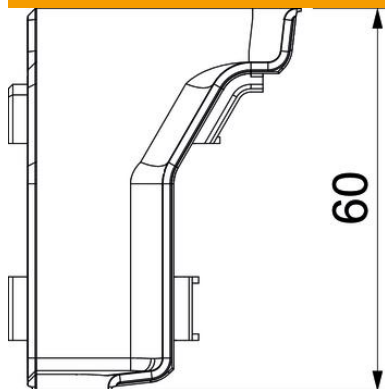

Muszaki adatlap

Belső sarokelem SLL IE2050

Cikkszám: 6132240

Belső sarokelem idomdarabként a padlószegély csatorna irányváltásához.
Kasírozott, alsó részre pattintható belső sarokelem.

PVC polivinil-klorid

Törzsadatok

Cikkszám	6132240
Típus	SLL IE2050 rws
1. megnevezés	belső sarokelem
2. megnevezés	SL-L 20x50 9010
Gyártó	OBO
Szín	hófehér; RAL 9010
Anyag	Poli(vinil-klorid)
Legkisebb eladási egység mennyiségegység	10 Darab
Súly	1,06 kg
súly-mértékegység	kg/100 darab

Muszaki adatlap

Belső sarokelem SLL IE2050

Cikkszám: 6132240

Méretetek

hossz	45 mm
szélesség	45 mm
Magasság	60 mm

Műszaki adatok

Kivitel	Fedélidom
Dekor	nélkül
A felső rész tömítőpereme	Fal/padló
Halogénmentes	nem
Szőnyegszegélyléc	nem
Védettség	IP40
Schutzgrad IK-Code	IK06
Alkalmazási hőmérséklet-tartomány max.	60 °C
Alkalmazási hőmérséklet-tartomány min.	-5 °C
Szögtartomány min.	90 mm